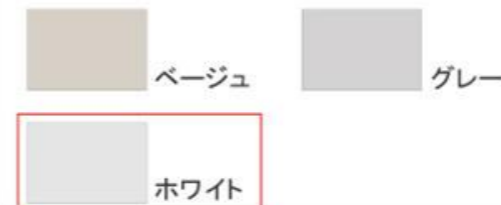

キッチンパネル (ホーロークリーンパネル)

トラバーチンホワイト	トラバーチンベージュ	エルムホワイト	エルムナチュラル	エルムグレー	マルキーナブラック	マルキーナグレー	マルキーナベージュ
コンクリートライト	コンクリートダーク	ドラマチックホワイト	モザイクグレー	モザイクベージュ	エンボスタイル	白磁	大谷石
ウッドマイルドホワイト	ストーンホワイト	パールホワイト	マーブルグレー	マーブルベージュ	ホワイト	ピュアアイボリー	

※パネルカラーにより価格が異なります。

キャビネットタイプ
足元スライドタイプ

ストック類などを分類して収納できます。

ハンドル引手

シルバー

ブラック

台輪カラー

ブラック

ホワイト

ソフトクローズ機能

スライド引出しが、静かにピタッと閉まります。

かくせるホーローボックス

扉の内側いっぱい、収納ボックスを用意しました。

シンク

家事らくシンク

機能性と清掃性を兼ね備えたアクリル人造大理石製シンク

家事らくシンクの特徴

洗う・切る・捨てるがスムーズに。使いやすい、お手入れもラクな「清潔設計」

シンクカラーバリエーション

ホワイト

水栓

ハンドシャワー水栓

エコタイプ

カンタン操作でお湯や水のムダづかいをカットします。