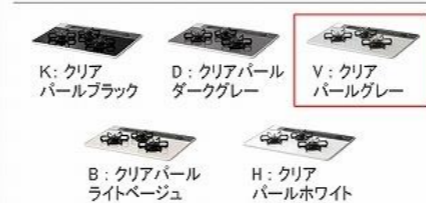

画像はイメージです。

キッチン本体サイズ I型255cm

天板高さ 85cm

キャビネットタイプ  
足元スライドタイプ

ストック類などを分類して収納できます。

かくせるホーローボックス

シンク

家事らくシンク

機能性と清掃性を兼ね備えた  
アクリル人造大理石シンク

水栓

シングルレバー水栓

エコタイプ  
カンタン操作でお湯  
や水のムダづかい  
をカットします。

KM5011TTKE

節湯 B 節湯 C1

トッププレート カラーバリエーション

どこでもラック

小物置きL+フック (スクエアタイプ)

水切りプレート

引手タイプ

レール引手

うちにもホーロートレイ

お手入れ簡単！ホーロートレイ

空きスペースを有効活用して、収納量が大幅アップ。

家事らくシンクの特長

3つのスペースをさまざまな作業に大活用！

食器洗い乾燥機

間口 45cm

EW-45R2ST

レンジフード

ホーローでお手入れのしやすさを徹底追究！

VRASタイプ

どこでもラック