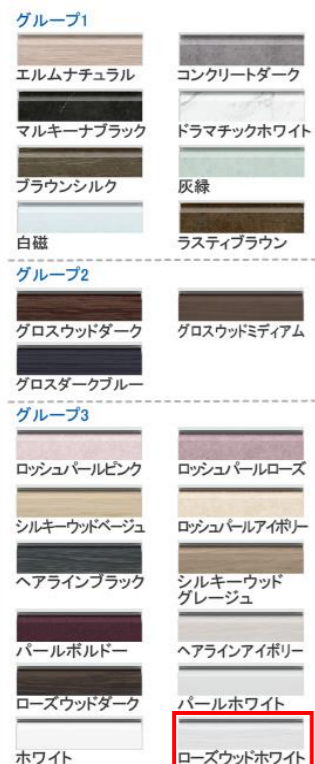

片面焼きグリル  
TN72AV60C  
※■には色品番が入ります。

吊戸棚

間仕切り名人

引出しの中を自由に  
仕切れるので、小  
物の整理に便利。

取り付け取り外しもカンタン。

カラーシミュレーション

お好みのカラーの  
組み合わせが  
見つかります！

扉 (高品位ホーロー)