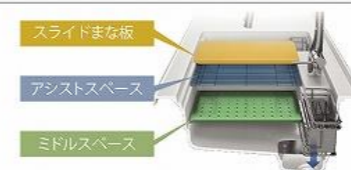

機能性と清掃性を兼ね備えた  
アクリル人造大理石シンク

水栓

シングルレバー水栓

エコタイプ  
カンタン操作でお湯  
や水のムダづかい  
をカットします。

KM5011TTKE

節湯 B 節湯 C1

トッププレート カラーバリエーション

どこでもラック

小物置きL+フック (スクエアタイプ)

水切りプレート

引手タイプ

レール引手

うちにもホーロートレイ

お手入れ簡単！ホーロートレイ

空きスペースを有効活用して、収納量が大幅アップ。

家事らくシンクの特長

3つのスペースをさまざまな作業に大活用！

食器洗い乾燥機

間口 45cm

EW-45R2ST

レンジフード

ホーローでお手入れのしやすさを徹底追究！

VRASタイプ

どこでもラック

マルチラック+タオルハンガー (スクエアタイプ)

まな板

フロントポケット

小物を手元に収納できるので、シンク作業が快適に  
ホーローインナーケース+ホーローインナースライド

2層に使える引出しで、収納は増量。

シンクカラーバリエーション

加熱機器

ハイパーガラスコートガスコンロ