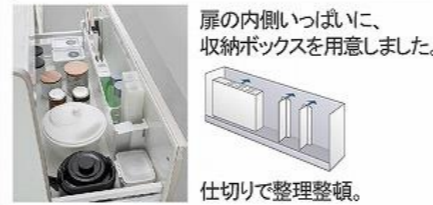

画像はイメージです。

キッチン本体サイズ アイランド'対面'プラン(ワイド'タイプ')262cm

天板高さ 85cm

キャビネットタイプ  
足元スライドタイプ

ストック類などを分類して収納できます。

かくせるホーローボックス

シンクキャビネットコンセント

ブラック

シンクカラーバリエーション

ホワイト

グレー

加熱機器

3口IHヒーター

両面焼きグリル  
HTB-TS350MKF

ダイニング側コンセント

ブラック

家事らくシンク

機能性と清掃性を兼ね備えた  
アクリル人造大理石製シンク

水栓

タッチレスハンドシャワー水栓

KM6111ETK

エコタイプ

センサーに手をかざすと、  
レバーに触れることなく  
吐水・止水が可能です。

節湯 A1 節湯 C1 節湯 AB

ブラック

ホーローインナーケース

引出しを2層に使用して、インナーケースに小物を整理。

家事らくシンクの特徴

洗う・切る・捨てるがスムーズに。  
使いやすい・お手入れもラクな「清潔設計」

食器洗い乾燥機

間口45cm 深型タイプ

EW\_45LD1MT