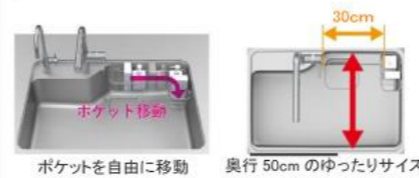

画像はイメージです。

キッチン本体サイズ I型255cm

天板高さ 82cm

奥行 65 cm

扉 (高品位ホーロー)

ワークトップ

キッチンパネル (ホーロークリーンパネル)

キャビネットタイプ
足元スライドタイプ

ストック類などを分類して収納できます。

らくエルシンクの特徴

ポケットを自由に移動 奥行 50cm のゆったりサイズ

レンジフード

お手入れカンタンなホーロー整流板を採用

VUS タイプ

どこでもラック

鍋ふたホルダー

かくせるラック

なべふた・まな板立て

らくエルシンク 水切り

カラーシミュレーション

お好みのカラーの組み合わせが見つかります!

ソフトクローズ機能

スライド引出しが、静かにピタッと閉まります。

水栓