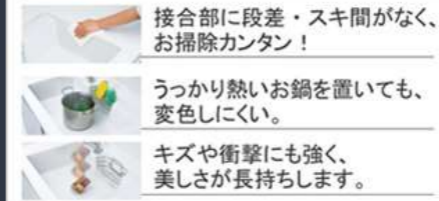

うちにもホーロートレイ

トレイをしまくと
下段にも収納。

お手入れ簡単！ホーロートレイ

空きスペースを有効活用して、収納量が大幅アップ。

アクリル人造大理石シンクの特長

接合部に段差・スキ間がなく、
お掃除カンタン！

うっかり熱いお鍋を置いても、
変色しにくい。

キズや衝撃にも強く、
美しさが長持ちします。

海外製食器洗い機

間口 45cm フロントオープンタイプ

SPI6ZDS006T
シルバー

レンジフード

ホーローでお手入れのしやすさを徹底追究！

VRAT タイプ

間仕切り名人

引出しの中を自由に
仕切れるので、小
物の整理に便利。

取り付け取り外しもカンタン。

キャビネットカラー

ホワイト

ブラック

ホーローインナーケース

引出しを2層に使用して、インナーケースに小物を整理。

カラフルなシンクカラーバリエーション

ベージュ