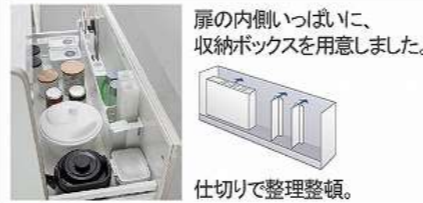

画像はイメージです。

キッチン本体サイズ I型255cm

天板高さ 88cm

キャビネットタイプ
足元スライドタイプ

ストック類などを分類して収納できます。

かくせるホーローボックス

扉の内側いっばいに、
収納ボックスを用意しました。

仕切りで整理整頓。

うちにもホーロートレイ

トレイをしまくと
下段にも収納。

お手入れ簡単！ホーロートレイ

空きスペースを有効活用して、収納量が大幅アップ。

アクリル人造大理石シンクの特長

接合部に段差・スキ間がなく、
お掃除カンタン！

うっかり熱いお鍋を置いても、
変色しにくい。

キズや衝撃にも強く、
美しさが長持ちします。