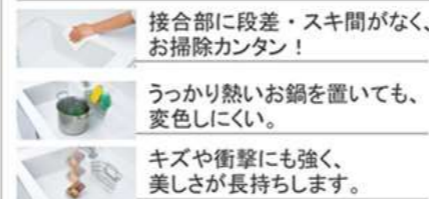

キャビネットタイプ
足元スライドタイプ

ストック類などを分類して収納できます。

アクリル人造大理石シンクの特長

加熱機器

ホーロートッププレートガスコンロ

片面焼きグリル
TN36V-60

耐震ラッチ

地震の際に扉を自動でロックして中身の落下を防ぎます。