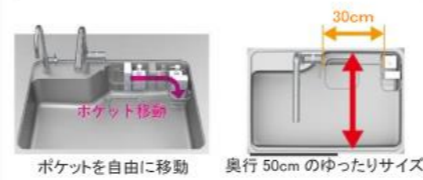

画像はイメージです。

キッチン本体サイズ I型255cm

天板高さ 85cm

奥行 65 cm

扉 (高品位ホーロー)

ワークトップ

キッチンパネル (ホーロークリーンパネル)

キャビネットタイプ
足元スライドタイプ

ストック類などを分類して収納できます。

らくエルシンクの特徴

ポケットを自由に移動 奥行 50cm のゆったりサイズ

レンジフード

お手入れカンタンなホーロー整流板を採用

VUA タイプ

どこでもラック

タオルハンガーL(スクエアタイプ)

かくせるラック

ポール・ボトル・ラップ立て

らくエルシンク 水切り

スライドサブケース

便利なサブケース付き

ソフトクローズ機能

スライド引出しが、静かにピタッと閉まります。

水栓