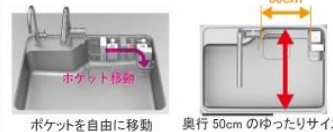

ソフトクローズ機能

スライド引出しが、静かにピタッと閉まります。

かくせるホーローボックス

扉の内側いっぱい、収納ボックスを用意しました。

シンク

らくエルシンク

業界トップレベルの「静音仕様」
約35dB

らくエルシンクの特徴