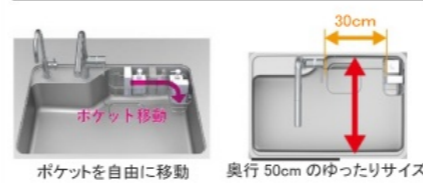

※パネルカラーにより価格が異なります。

キャビネットタイプ
足元スライドタイプ

ストック類などを分類して収納できます。

ソフトクローズ機能

スライド引出しが、静かにピタッと閉まります。

らくエルシンクの特徴

加熱機器

ハイパーガラスコートガスコンロ

両面焼きグリル
TN72W60C
※■には色品番が入ります。

トールユニット

高さ 230cm
間口 90cm
下部: 3段引出し
※画像はアルミ特シルバーです

間仕切り名人

引出しの中を自由に仕切れるので、小物の整理に便利。

取り付け取り外しもカンタン。

ラ・クックグラン用クッキングシート

ハンドル引手