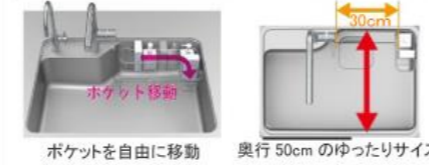

画像はイメージです。

キッチン本体サイズ L型255cm × 165cm

天板高さ 85cm

キャビネットタイプ  
足元スライドタイプ

ストック類などを分類して収納できます。

かくせるホーローボックス

扉の内側いっぱい、  
収納ボックスを用意しました。

仕切りで整理整頓。

らくエルシンクの特徴

ポケットを自由に移動 奥行 50cm のゆったりサイズ

さらに「クリーンコーティング」でらくらくキレイ

食器洗い乾燥機

間口 45cm 浅型タイプ

NP-45KS9WTA  
フル面材タイプ

レンジフード用リモコン

家電収納ユニット

ワゴンタイプ  
間口 60 cm 奥行 65 cm  
高さ 104 cm

どこでもラック

タブレット立て (スクエアタイプ)

ハンドル引手

シルバー

ブラック

ブロンズ

ボトルラック付キャビネット