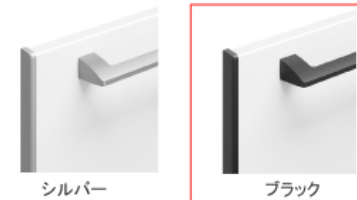

VUAタイプ

どこでもラック

タオルハンガーS（スクエアタイプ）

間仕切り名人

取り付け取り外しもカンタン。

引出しの中を自由に仕切れるので、小物の整理に便利。

ハンドル引手

シルバー

ブラック

かくせるホーローボックス

扉の内側いっぱい、収納ボックスを用意しました。

アクリル人造大理石シンクの特長

- 接合部に段差・スキ間がなく、お掃除カンタン！
- うっかり熱いお鍋を置いてても、変色しにくい。
- キズや衝撃にも強く、美しさが長持ちします。

食器洗い乾燥機

間口45cm 深型タイプ

EW_45RD1ST

どこでもラック（アルミタイプ）

レードル掛け

どこでもラック

小物置きL+フック（スクエアタイプ）

スライドプレート

台輪カラー

ブラック

ホワイト