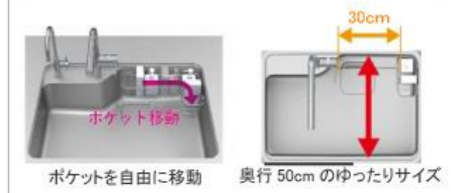

ホーロートッププレートガスコンロ

片面焼きグリル
TN36V-60

照明ユニット (SMY-57 LED)

かくせるラック

ボトル・ラップ立て

かくせるラック

なべふた・まな板立て

らくエルシンク 水切り

カラーシミュレーション

お好みのカラーの組み合わせが見つかります!

らくエルシンクの特徴

ポケットを自由に移動 奥行 50cm のゆったりサイズ

レンジフード

お手入れカンタンなホーロー整流板を採用

VUS タイプ

どこでもラック

レードル掛け

かくせるラック

ボウル・ボトル・ラップ立て

間仕切り名人

引出しの中を自由に仕切れるので、小物の整理に便利。

取り付け取り外しもカンタン。

らくエルシンク まな板立て