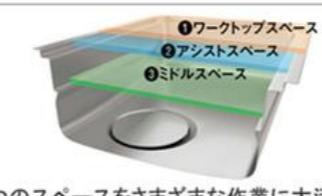

取り付け取り外しもカンタン。

ミドル水切りプレート

水切り

レール引手

- シルバー
- ブラック
- ブロンズ

うちにもホーロートレイ

トレイをしまうと下段にも収納。

お手入れ簡単！ホーロートレイ

空きスペースを有効活用して、収納量が大幅アップ。

ユーティリティシンクEの特長

3つのスペースをさまざまな作業に大活用！

加熱機器

グリルレスIHヒーター

GS-T322BFRT
幅 65 cm

オイルガード ハイタイプ

ダイニング側への油ハネや煙をシャットアウト。