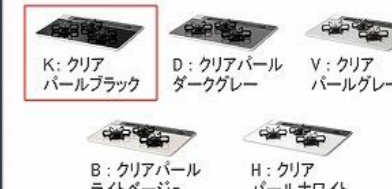

加熱機器

ハイパーガラスコートガスコンロ

オートグリル機能付
両面焼きグリル
TAF860WV75C
※には色品番が入ります。

間仕切り名人

引出しの中を自由に仕切れるので、小物の整理に便利。

取り付け取り外しもカンタン。

家事らくシンク 水切りプレート

ラ・クック グランポット

カラー：トリュフブラウン

台輪カラー

ブラック

ホワイト

シンク

家事らくシンク

機能性と清掃性を兼ね備えたアクリル人造大理石製シンク

水栓

ハンドシャワー水栓

エコタイプ

カンタン操作でお湯や水のムダづかいをカットします。

KM6101ETK

節湯 C1 節湯 B

トッププレート カラーバリエーション

K: クリアパールブラック

D: クリアパールダークグレー

V: クリアパールグレー

B: クリアパールライトベージュ

H: クリアパールホワイト

家事らくシンク 水切りプレート

家事らくシンク まな板

カラーシミュレーション

お好みのカラーの組み合わせが見つかります!