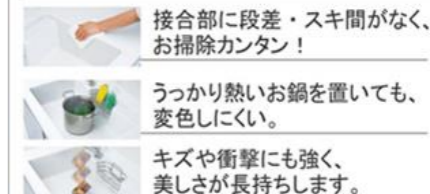

吊戸棚

カラーシミュレーション

お好みのカラーの組み合わせが見つかります!

ハンドル引手(ブラック)

うちにもホーロートレイ

シンク

アクリル人造大理石シンク

水栓

ハンドシャワー水栓

KM708GT

節湯 B

トッププレート カラーバリエーション

吊戸下ホーローパネル

ホーロークリーンキッチンパネル (吊戸棚用)

油污れも水拭きでサッとキレイに。

ホーロー底板

たっぷり収納キャビネット

アクリル人造大理石シンクの特長

食器洗い乾燥機

間口45cm 深型タイプ

EW_45RD1ST

レンジフード

ホーローでお手入れのしやすさを徹底追究!

VRATタイプ