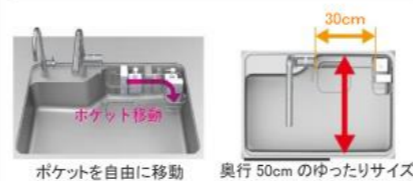

画像はイメージです。

キッチン本体サイズ I型255cm

天板高さ 82cm

奥行 65 cm

扉 (高品位ホーロー)

キャビネットタイプ
足元スライドタイプ

ストック類などを分類して収納できます。

らくエルシンクの特徴

シンク下設置タイプ

吊戸棚

どこでもラック

鍋ふたホルダー

どこでもラック

マルチラック+タオルハンガー (スクエアタイプ)

らくエルシンク ごみポケット

ソフトクローズ機能