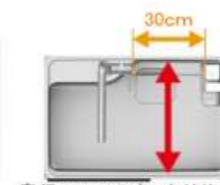

らくエルシンクの特徴

ポケットを自由に移動

奥行 50cm のゆったりサイズ

水栓

ハンドシャワー水栓

エコタイプ

カンタン操作でお湯や水のムダづかいをカットします。

KM6101ETK