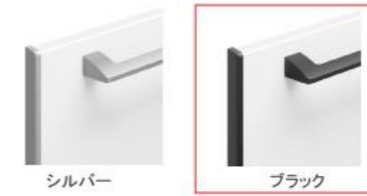

※パネルカラーにより価格が異なります。

キャビネットタイプ
足元スライドタイプ

ストック類などを分類して収納できます。

ソフトクローズ機能

スライド引出しが、静かにピタッと閉まります。

アクリル人造大理石シンクの特長

- 接合部に段差・スキ間がなく、お掃除カンタン！
- うっかり熱いお鍋を置いてても、変色しにくい。
- キズや衝撃にも強く、美しさが長持ちします。

食器洗い乾燥機

間口 45cm

TKW-405AM
フレームレスタイプ
ブラック

レンジフード用リモコン

シンクガード クリアタイプ・ブラック

シンクからダイニング側への水ハネを防ぎます。

スライドプレート

ハンドル引手

シルバー

ブラック

かくせるホーローボックス

扉の内側いっぱい、収納ボックスを用意しました。

シンクカラーバリエーション

ベージュ

グレー

ホワイト

加熱機器