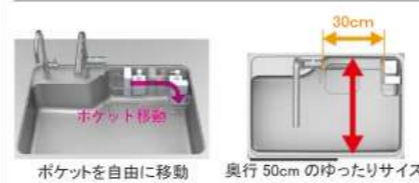

※パネルカラーにより価格が異なります。

キャビネットタイプ
足元スライドタイプ

ストック類などを分類して収納できます。

ソフトクローズ機能

スライド引出しが、静かにピタッと閉まります。

らくエルシンクの特徴

ポケットを自由に移動 奥行50cmのゆったりサイズ

レンジフード

お手入れカンタンなホーロー整流板を採用

VUAタイプ

たっぷりホーローキャビネット

奥まで広々使えてたっぷり収納できます。

らくエルシンク 水切りネット

らくエルシンク ごみポケット

レール引手

扉モールカラー
シルバー ブラック