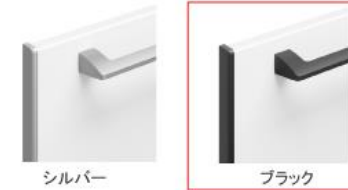

レンジフード

ホーローで手入れのしやすさを徹底追及！

VRATタイプ

間仕切り名人

引出しの中を自由に仕切れるので、小物の整理に便利。

取り付け取り外しもカンタン。

スライドサブケース

便利なサブケース付き

ハンドル引手

シルバー

ブラック

かくせるホーローボックス

扉の内側いついかに、収納ボックスを用意しました。

アクリル人造大理石シンクの特長

接合部に段差・スキ間がなく、お掃除カンタン！

うっかり熱いお鍋を置いても、変色しにくい。