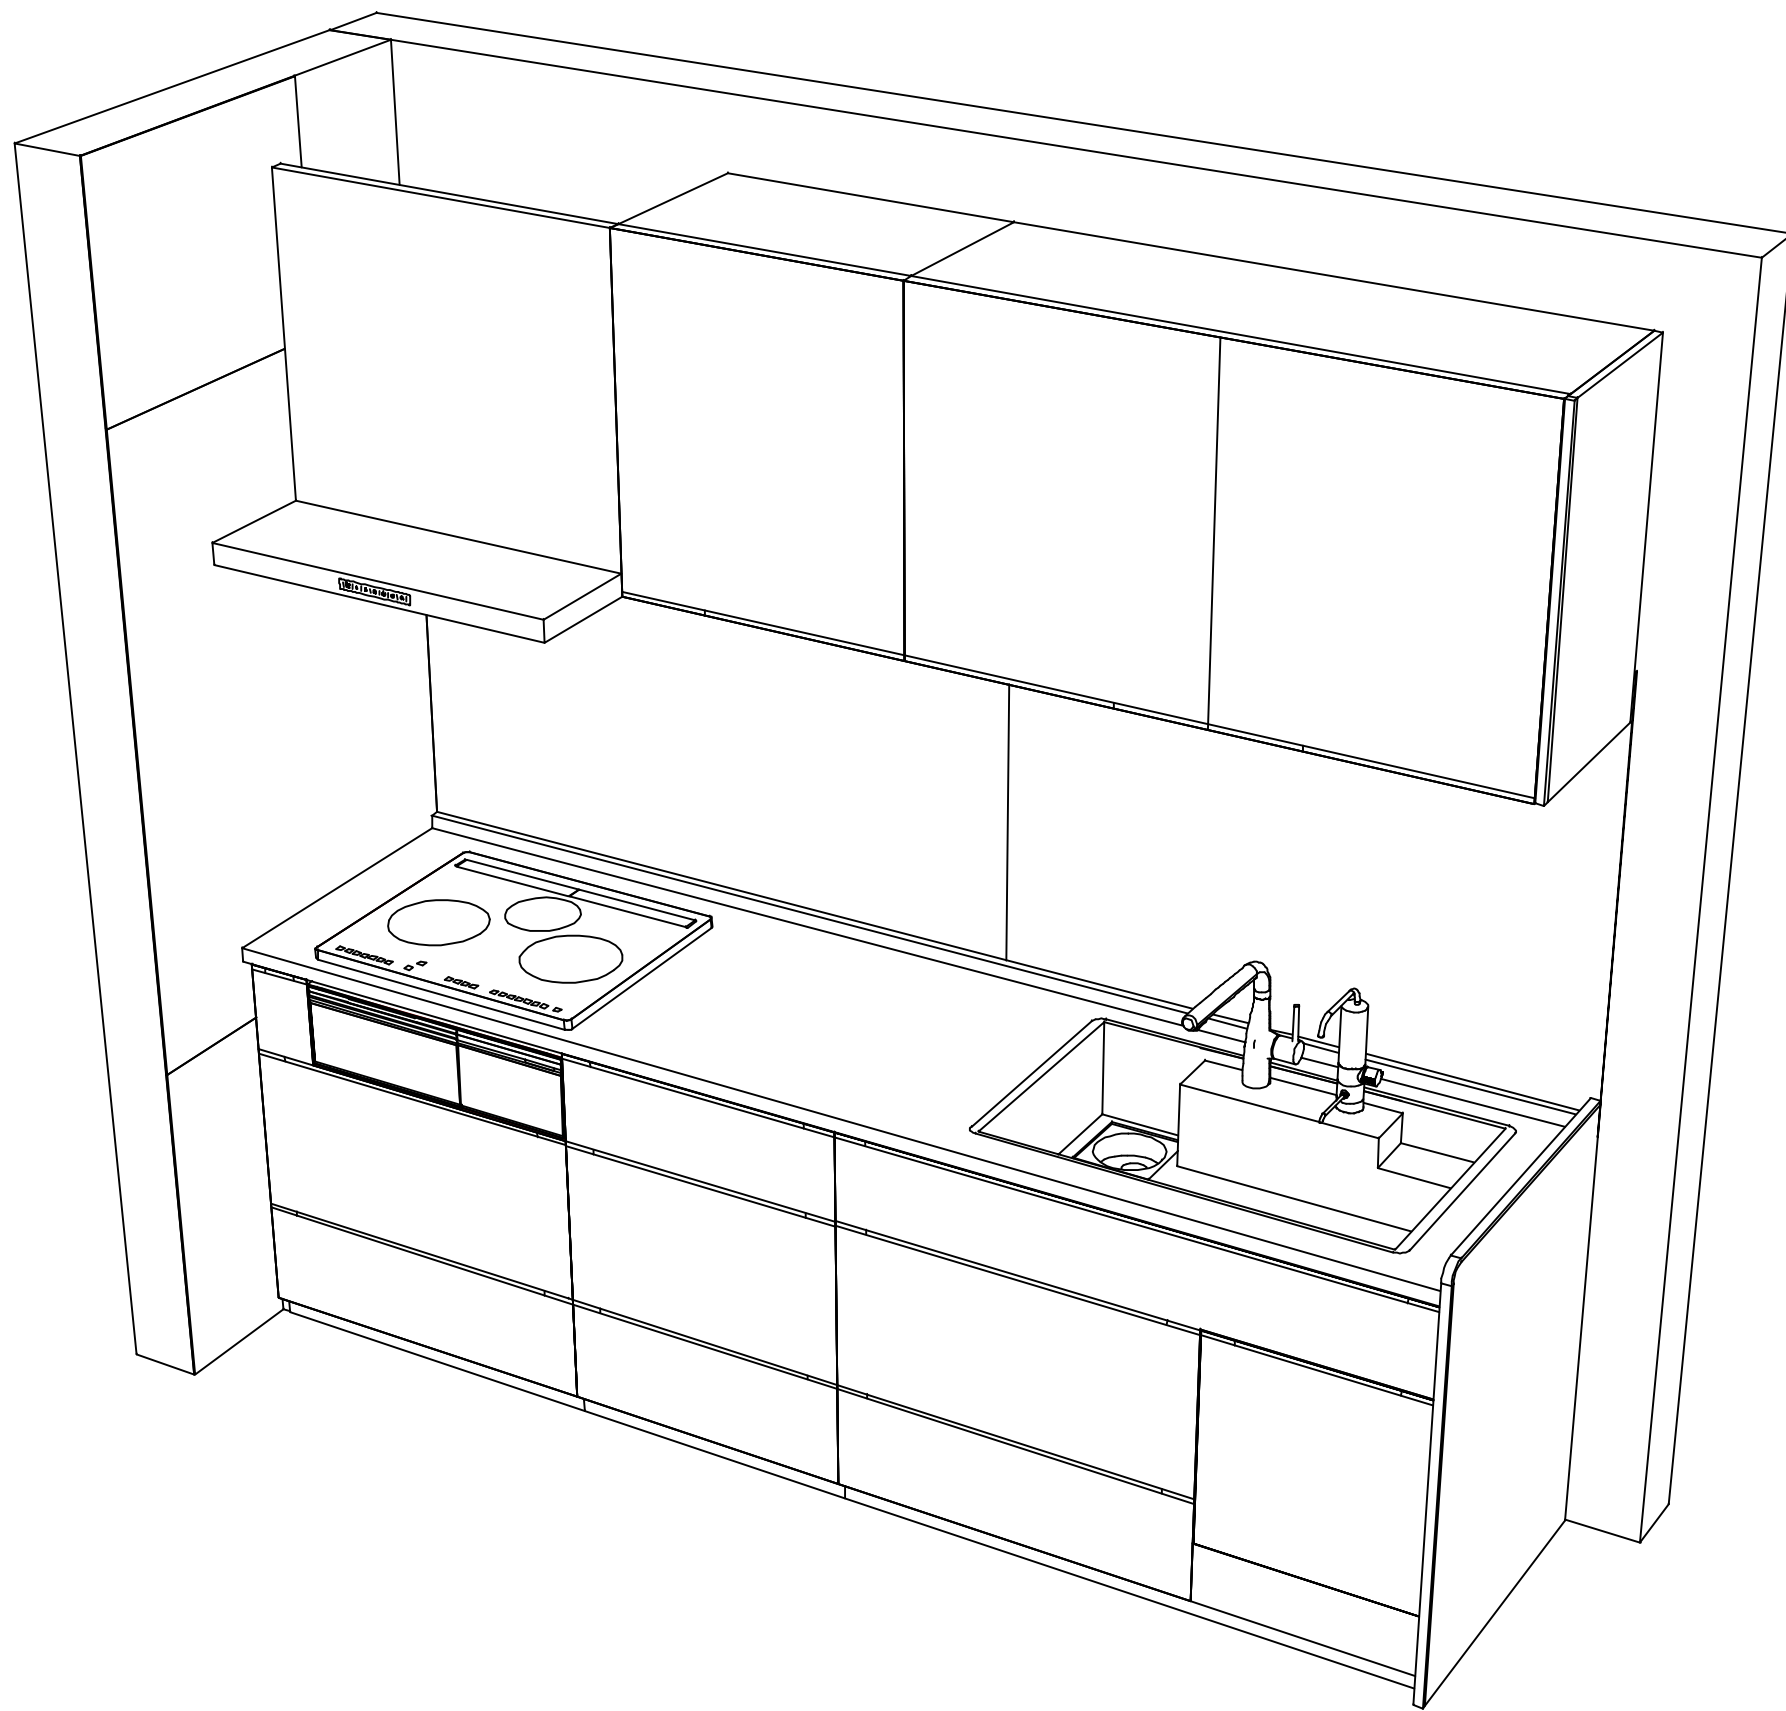

Takara standard
タカラスタンダード株式会社

現場名称： SK7 LE-7-L1THNW(QEV)様邸

現場番号： C2458713

山形営業所

ホーローシステムキッチン LEMURE レミュー

プラン番号： 1305E-2408-0332T

担当営業：

姿図 2

縮尺： 1 / 30

作成日： 2024年8月26日

担当アドバイザー：

縮尺：A3サイズ等倍