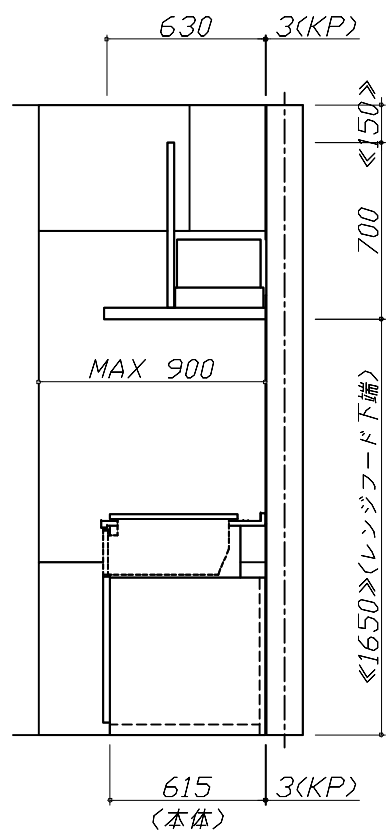

◆ 御見積仕様

《キッチン》

キッチン本体サイズ	I型255cm
天板高さ	85cm
扉カラー	グレイッシュマロニエ・引手シルバー
キャビネットカラー	ホワイト
キッチンパネル	HDタイプ:スウェーティッシュペーパージュ
引手タイプ	レール引手タイプ
ワークトップ材質	アクリル人造大理石
カラー	グレースホワイト
水栓	ハンドシャワー水栓
食器洗い乾燥機	シンク下設置間口45cmタイプ
加熱機器	IHヒーター
レンジ機器	なし
ガス種	LPG

()内の価格は税込価格<税率10%>を表示しています。

■必ずご確認ください。
 ・天井高さ、吊戸棚・レンジフード取付高さをご確認ください。
 ・《 》内寸法は参考寸法です。
 ■表示記号について
 ・KP：キッチンパネル

Takara standard
 タカラスタンダード株式会社

現場名称： SK7 LE-7-L1THNW(QEV様邸)
 現場番号： C2458713
 山形営業所

ホーローシステムキッチン LEMURE レミュー
 プラン番号： 1305E-2408-0332T
 担当営業：

姿図 1 縮尺： 1 / 30
 作成日： 2024年8月26日
 担当アドバイザー：

縮尺：A3サイズ等倍

Takara standard
タカラスタンダード株式会社

現場名称： SK7 LE-7-L1THNW(QEV)様邸

現場番号： C2458713

山形営業所

ホーローシステムキッチン LEMURE レミュー

プラン番号： 1305E-2408-0332T

担当営業：

姿図 2

縮尺： 1 / 30

作成日： 2024年8月26日

担当アドバイザー：

縮尺：A3サイズ等倍