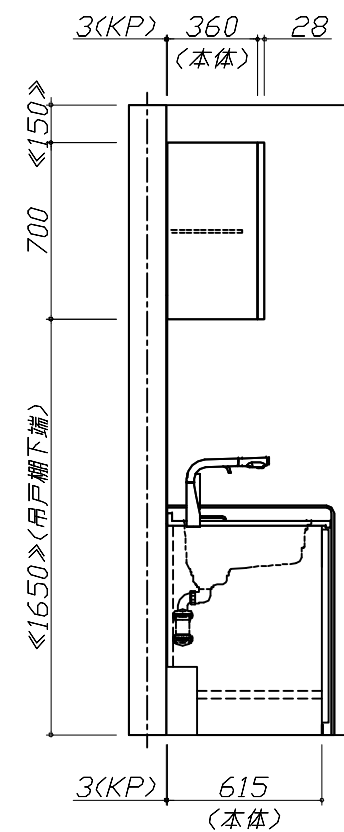

◆ 御見積仕様

《キッチン》

キッチン本体サイズ	I型255cm
天板高さ	85cm
扉カラー	グレイッシュマロニエ・引手シルバー
キャビネットカラー	ホワイト
キッチンパネル	HDタイプ:スウェーティッシュペーパージュ
引手タイプ	レール引手タイプ
ワークトップ材質	アクリル人造大理石
カラー	グレースホワイト
水栓	ハンドシャワー水栓
食器洗い乾燥機	シンク下設置間口45cmタイプ
加熱機器	IHヒーター
レンジ機器	なし
ガス種	LPG

()内の価格は税込価格<税率10%>を表示しています。

■必ずご確認ください。
 ・天井高さ、吊戸棚・レンジフード取付高さをご確認ください。
 ・《 》内寸法は参考寸法です。
 ■表示記号について
 ・KP：キッチンパネル

Takara standard
 タカラスタンダード株式会社

現場名称： SK7 LE-7-L1THNW(QEV様邸)
 現場番号： C2458713
 山形営業所

ホーローシステムキッチン LEMURE レミュー
 プラン番号： 1305E-2408-0332T
 担当営業：

姿図 1 縮尺： 1 / 30
 作成日： 2024年8月26日
 担当アドバイザー：

縮尺：A3サイズ等倍

Takara standard
タカラスタンダード株式会社

現場名称： SK7 LE-7-L1THNW(QEV)様邸

現場番号： C2458713

山形営業所

ホーローシステムキッチン LEMURE レミュー

プラン番号： 1305E-2408-0332T

担当営業：

姿図 2

縮尺： 1 / 30

作成日： 2024年8月26日

担当アドバイザー：

縮尺：A3サイズ等倍