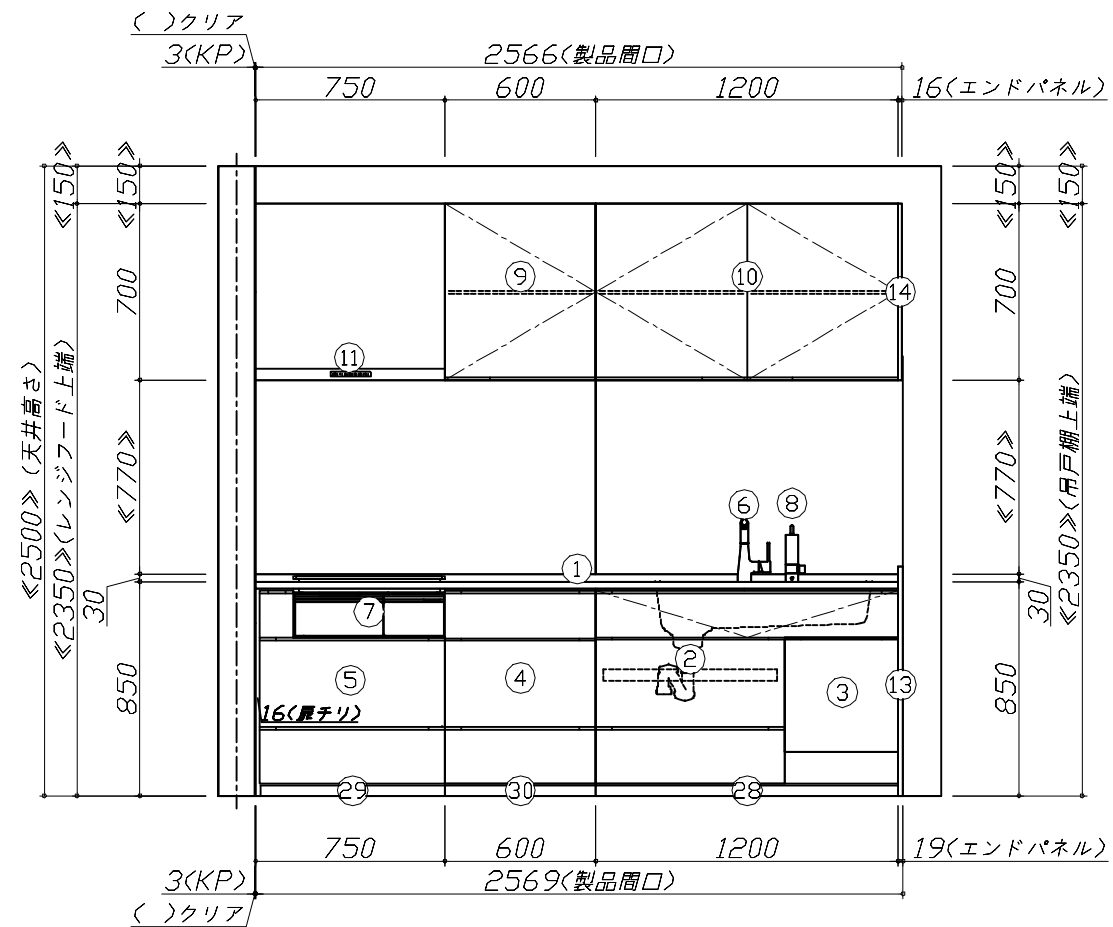

◆ 御見積仕様

《キッチン》

キッチン本体サイズ	I型255cm
天板高さ	85cm
扉カラー	グレイッシュマロニエ・引手シルバー
キャビネットカラー	ホワイト
キッチンパネル	HDタイプ:スウェーティッシュペーパージュ
引手タイプ	レール引手タイプ
ワークトップ材質	アクリル人造大理石
カラー	グレースホワイト
水栓	ハンドシャワー水栓
食器洗い乾燥機	シンク下設置間口45cmタイプ
加熱機器	IHヒーター
レンジ機器	なし
ガス種	LPG

()内の価格は税込価格<税率10%>を表示しています。

■必ずご確認ください。
 ・天井高さ、吊戸棚・レンジフード取付高さをご確認ください。
 ・《 》内寸法は参考寸法です。
 ■表示記号について
 ・KP：キッチンパネル

Takara standard
 タカラスタンダード株式会社

現場名称： SK7 LE-7-L1THNW(QEV様邸)
 現場番号： C2458713
 山形営業所

ホーローシステムキッチン LEMURE レミュー
 プラン番号： 1305E-2408-0332T
 担当営業：

姿図 1 縮尺： 1 / 30
 作成日： 2024年8月26日
 担当アドバイザー：

縮尺：A3サイズ等倍

Takara standard
タカラスタンダード株式会社

現場名称： SK7 LE-7-L1THNW(QEV)様邸

現場番号： C2458713

山形営業所

ホーローシステムキッチン LEMURE レミュー

プラン番号： 1305E-2408-0332T

担当営業：

姿図 2

縮尺： 1 / 30

作成日： 2024年8月26日

担当アドバイザー：

縮尺：A3サイズ等倍