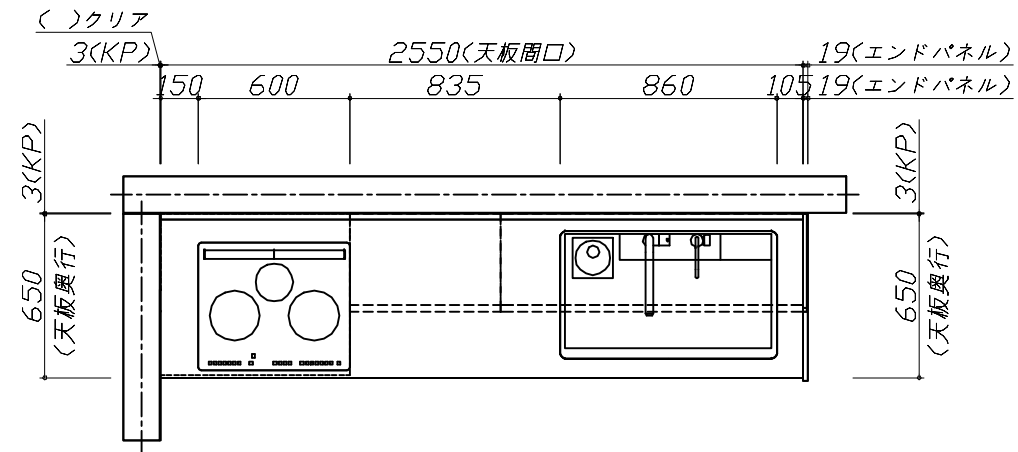

◆ 御見積仕様

《キッチン》

キッチン本体サイズ	I型255cm
天板高さ	85cm
扉カラー	グレイッシュマロニエ・引手シルバー
キャビネットカラー	ホワイト
キッチンパネル	HDタイプ:スウェーティッシュペーパージュ
引手タイプ	レール引手タイプ
ワークトップ材質	アクリル人造大理石
カラー	グレースホワイト
水栓	ハンドシャワー水栓
食器洗い乾燥機	シンク下設置間口45cmタイプ
加熱機器	IHヒーター
レンジ機器	なし
ガス種	LPG

()内の価格は税込価格<税率10%>を表示しています。

■必ずご確認ください。
 ・天井高さ、吊戸棚・レンジフード取付高さをご確認ください。
 ・《 》内寸法は参考寸法です。
 ■表示記号について
 ・KP：キッチンパネル

Takara standard
 タカラスタンダード株式会社

現場名称： SK7 LE-7-L1THNW(QEV様邸)
 現場番号： C2458713
 山形営業所

ホーローシステムキッチン LEMURE レミュー
 プラン番号： 1305E-2408-0332T
 担当営業：