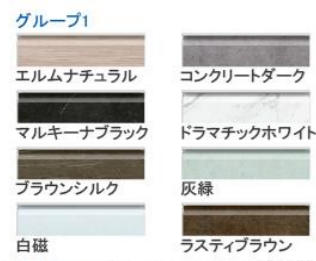

扉 (高品位ホーロー)

ワークトップ

キッチンパネル (ホーロークリーンパネル)

※パネルカラーにより価格が異なります。

照明ユニット (SMY-56S LED)

間仕切り名人

引出しの中を自由に
仕切れるので、小
物の整理に便利。

取り付け取り外しもカンタン。

カラーシミュレーション

お好みのカラーの
組み合わせが
見つかります！