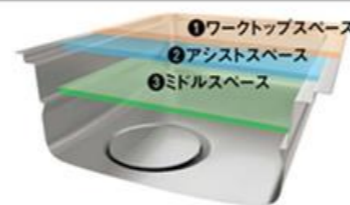

※パネルカラーにより価格が異なります。

キャビネットタイプ  
足元スライドタイプ

ストック類などを分類して収納できます。

ハンドル引手

シルバー

ブラック

台輪カラー

ブラック

ホワイト

ソフトクローズ機能

スライド引出しが、静かにピタッと閉まります。

かくせるホーローボックス

扉の内側いっぱい、収納ボックスを用意しました。

シンク

ユーティリティシンクE

業界トップレベルの「静音仕様」

約35dB

3層シンクで、「洗う、調理、片付ける」をスムーズに。

ユーティリティシンクEの特長

3つのスペースをさまざまな作業に大活用！

水栓

浄水器内蔵ハンドシャワー水栓

エコタイプ

LS106BN-NNTNT1