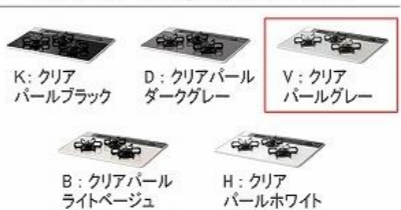

キャビネットタイプ
足元スライドタイプ

ストック類などを分類して収納できます。

アクリル人造大理石シンクの特長

加熱機器

ハイパーガラスコートガスコンロ

片面焼きグリル
TN72AV60C ■
※■には色品番が入ります。

吊戸棚

どこでもラック

フキン掛け (上面取付タイプ)

どこでもラック

キッチンペーパーホルダー (スクエアタイプ)

間仕切り名人

引出しの中を自由に仕切れるので、小物の整理に便利。

取り付け取り外しもカンタン。

ソフトクローズ機能

スライド引出しが、静かにピタッと閉まります。

カラフルなシンクカラーバリエーション

トッププレート カラーバリエーション

耐震ラッチ

どこでもラック

鍋ふたホルダー

かくせるラック

ボトル・ラップ立て

水切りネット