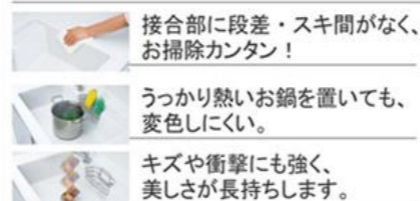

アクリル人造大理石シンクの特長

加熱機器

ハイパーガラスコートガスコンロ

片面焼きグリル
TN72AV60C ■
※■には色品番が入ります。