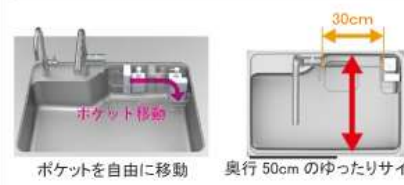

画像はイメージです。

キッチン本体サイズ I型255cm

天板高さ 82cm

奥行 65 cm

扉 (高品位ホーロー)

ワークトップ

キッチンパネル (ホーロークリーンパネル)

※パネルカラーにより価格が異なります。

キャビネットタイプ
足元スライドタイプ

ストック類などを分類して収納できます。

らくエルシンクの特徴

ポケットを自由に移動 奥行 50cm のゆったりサイズ

レンジフード

お手入れカンタンなホーロー整流板を採用

VUA タイプ

どこでもラック (アルミタイプ)

小物置き

どこでもラック

タオルハンガーS (スクエアタイプ)

間仕切り名人

引出しの中を自由に仕切れるので、小物の整理に便利。

取り付け取り外しもカンタン。

らくエルシンク まな板立て

ソフトクローズ機能