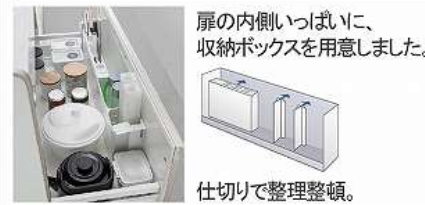

画像はイメージです。

キッチン本体サイズ I型255cm

天板高さ 85cm

キャビネットタイプ
足元スライドタイプ

ストック類などを分類して収納できます。

かくせるホーローボックス

仕切りで整理整頓。

ホーローインナーケース+ホーローインナースライド

2層に使える引出しで、収納は増量。

シンクカラーバリエーション

ホワイト

グレー

加熱機器

3口IHヒーター

両面焼きグリル
HTB-TS300MHF

吊戸

お手入れ簡単！ホーロートレイ

空きスペースを有効活用して、収納量が大幅アップ。

シンク

家事らくシンク

機能性と清掃性を兼ね備えた
アクリル人造大理石製シンク

水栓

ハンドシャワー水栓

KM6061ETK