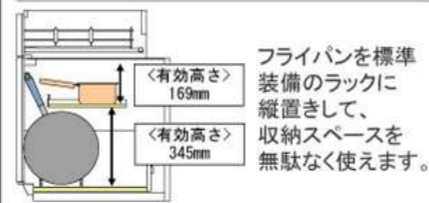

画像はイメージです。

I型

間口 255 cm

天板高さ 85 cm

キャビネットタイプ
足元スライドタイプ

ストック類などを分類して収納できます。

かくせるホーローボックス

扉の内側いっしょりに、
収納ボックスを用意しました。

仕切りで整理整頓。

スライド収納キャビネット

フライパンを標準
装備のラックに
縦置きして、
収納スペースを
無駄なく使えます。

カラフルなシンクカラーバリエーション

トッププレート カラーバリエーション

水切りネット

リサイクルホルダー付き

カラーシミュレーション