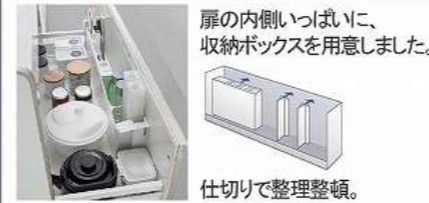

画像はイメージです。

I型

間口 255 cm

天板高さ 85 cm

キャビネットタイプ
足元スライドタイプ

ストック類などを分類して収納できます。

かくせるホーローボックス

扉の内側いっしょりに、
収納ボックスを用意しました。

仕切りで整理整頓。

スライド収納キャビネット

フライパンを標準
装備のラックに
縦置きして、
収納スペースを
無駄なく使えます。

カラフルなシンクカラーバリエーション

トッププレート カラーバリエーション

水切りネット

リサイクルホルダー付き

カラーシミュレーション

お好みのカラーの
組み合わせが
見つかります！

引手タイプ

ホーローハンドル引手

うちにもホーロートレイ

トレイをしまおうと
下段にも収納。

お手入れ簡単！ホーロートレイ

空きスペースを有効活用して、収納量が大幅アップ。

シンク

引出しの中を自由に
仕切れるので、小
物の整理に便利。

取り付け取り外しもカンタン。

スライドプレート

扉 (高品位ホーロー)

ワークトップ

キッチンパネル (ホーロークリーンパネル)