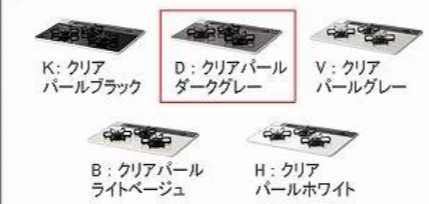

画像はイメージです。

I型

間口 255 cm

天板高さ 85 cm

キャビネットタイプ
足元スライドタイプ

ストック類などを分類して収納できます。

かくせるホーローボックス

扉の内側いっしょりに、
収納ボックスを用意しました。

仕切りで整理整頓。

スライド収納キャビネット

フライパンを標準
装備のラックに
縦置きして、
収納スペースを
無駄なく使えます。

カラフルなシンクカラーバリエーション

トッププレート カラーバリエーション

水切りネット

リサイクルホルダー付き

カラーシミュレーション

お好みのカラーの
組み合わせが
見つかります！

引手タイプ

ホーローハンドル引手

うちにもホーロートレイ

トレイをしまおうと
下段にも収納。

お手入れ簡単！ホーロートレイ

空きスペースを有効活用して、収納量が大幅アップ。

シンク

レンジフード

ホーローでお手入れのしやすさを徹底追究！

VRATタイプ

水切りT

フロントポケット

小物を手元に収納できるので、シンク作業が快適に

ホーローインナーケース

引出しを2層に使用して、インナーケースに小物を整理。