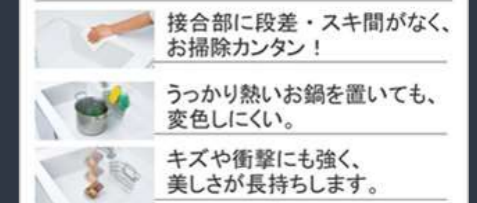

お好みのカラーの
組み合わせが
見つかります！

引手タイプ

ホーローハンドル引手

うちにもホーロートレイ

トレイをしまおうと
下段にも収納。

お手入れ簡単！ホーロートレイ

空きスペースを有効活用して、収納量が大幅アップ。

シンク

レンジフード

ホーローでお手入れのしやすさを徹底追究！

VRATタイプ

水切りT

フロントポケット

小物を手元に収納できるので、シンク作業が快適に

ホーローインナーケース

引出しを2層に使用して、インナーケースに小物を整理。

アクリル人造大理石シンクの特長

接合部に段差・スキ間がなく、
お掃除カンタン！

うっかり熱いお鍋を置いても、
変色しにくい。

キズや衝撃にも強く、
美しさが長持ちします。

加熱機器

ハイパーガラスコートガスコンロ

片面焼きグリル
TN72AV60C
※■には色番が入ります。

間仕切り名人

引出しの中を自由に
仕切れるので、小
物の整理に便利。

取り付け取り外しもカンタン。

スライドプレート

扉 (高品位ホーロー)

ワークトップ

キッチンパネル (ホーロークリーンパネル)