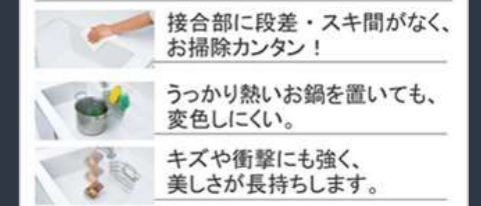

トッププレート カラーバリエーション

水切りネット

カラーシミュレーション

お好みのカラーの組み合わせが見つかります！

引手タイプ

ホーローハンドル引手

うちにもホーロートレイ

シンク

アクリル人造大理石シンク

水栓

シングルレバー水栓

レンジフード

ホーローでお手入れのしやすさを徹底追究！

水切りT

フロントポケット

小物を手元に収納できるので、シンク作業が快適に

ホーローインナーケース

アクリル人造大理石シンクの特長

加熱機器

ハイパーガラスコートガスコンロ

間仕切り名人

スライドプレート

扉 (高品位ホーロー)

グループ1	グループ2	グループ3
エルムナチュラル マルキーナブラック ブラウンシルク 白磁	コンクリートダーク ドラマチックホワイト 灰緑 ラスティブラウン	ロッシュパールピンク シルキーウッドベージュ ヘアラインブラック パールボルドー ローズウッドダーク ホワイト
コンクリートダーク ドラマチックホワイト 灰緑 ラスティブラウン	ロッシュパールローズ ロッシュパールアイボリー ヘアラインアイボリー パールホワイト ローズウッドホワイト	