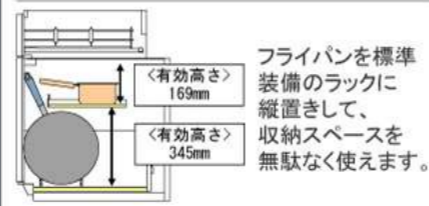

画像はイメージです。

キッチン本体サイズ I型255cm

天板高さ 85cm

キャビネットタイプ
足元スライドタイプ

ストック類などを分類して収納できます。

かくせるホーローボックス

スライド収納キャビネット

カラフルなシンクカラーバリエーション

トッププレート カラーバリエーション

水切りネット

カラーシミュレーション

お好みのカラーの組み合わせが見つかります！

引手タイプ

ホーローハンドル引手

うちにもホーロートレイ

シンク