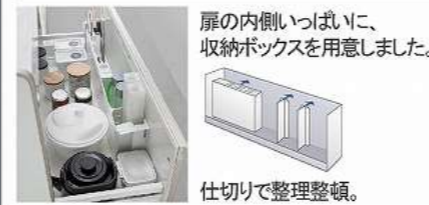

画像はイメージです。

キッチン本体サイズ I型255cm

天板高さ 85cm

キャビネットタイプ
足元スライドタイプ

ストック類などを分類して収納できます。

かくせるホーローボックス

スライド収納キャビネット

カラフルなシンクカラーバリエーション

トッププレート カラーバリエーション

水切りネット

カラーシミュレーション

お好みのカラーの組み合わせが見つかります！

引手タイプ

ホーローハンドル引手

うちにもホーロートレイ

シンク