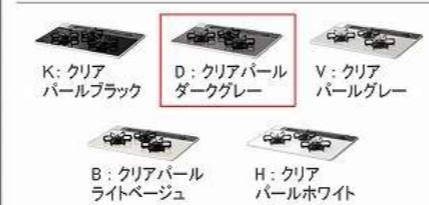

画像はイメージです。

キッチン本体サイズ I型255cm

天板高さ 85cm

キャビネットタイプ
足元スライドタイプ

ストック類などを分類して収納できます。

かくせるホーローボックス

スライド収納キャビネット

カラフルなシンクカラーバリエーション

トッププレート カラーバリエーション

水切りネット

カラーシミュレーション

お好みのカラーの組み合わせが見つかります！

引手タイプ

ホーローハンドル引手

うちにもホーロートレイ

シンク

アクリル人造大理石シンク

水栓

シングルレバー水栓

レンジフード

ホーローでお手入れのしやすさを徹底追究！

水切りT

フロントポケット

小物を手元に収納できるので、シンク作業が快適に

ホーローインナーケース

アクリル人造大理石シンクの特長

加熱機器

ハイパーガラスコートガスコンロ

間仕切り名人

スライドプレート

扉 (高品位ホーロー)

グループ1	グループ2	グループ3
エルムナチュラル マルキーナブラック ブラウンシルク 白磁	コンクリートダーク ドラマチックホワイト 灰緑 ラスティブラウン	ロッシュパールピンク シルキーウッドベージュ ヘアラインブラック パールボルドー ローズウッドダーク ホワイト
コンクリートダーク ドラマチックホワイト 灰緑 ラスティブラウン	ロッシュパールローズ ロッシュパールアイボリー ヘアラインアイボリー パールホワイト ローズウッドホワイト	