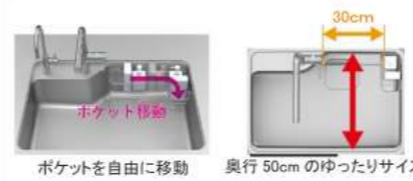

画像はイメージです。

キッチン本体サイズ I型255cm

天板高さ 85cm

奥行 65 cm

扉 (高品位ホーロー)

ワークトップ

キッチンパネル (ホーローグリーンパネル)

キャビネットタイプ
スライドタイプ

奥まで見渡せて出し入れ自由。使いやすさ最優先。

らくエルシンクの特徴

シンク下設置タイプ

シンクに近づけて設置するので、食器をセットする際の水ダレの心配もなく、床が汚れることもありません。

トールユニット

1 段引出し開き扉タイプ
引戸仕様
間口 90 cm

どこでもラック

マルチラック+タオルハンガー (スクエアタイプ)