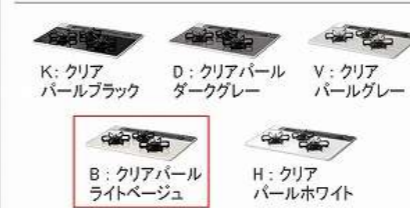

取り付け取り外しもカンタン。

ラ・クックグラン

カラー：サングリアレッド

ハンドル引手

うちにもホーロートレイ

トレイをしまくと
下段にも収納。

お手入れ簡単！ホーロートレイ

空きスペースを有効活用して、収納量が大幅アップ。

シンク

アクリル人造大理石シンク

業界トップレベルの
「静音仕様」
約35dB

いつまでも色あせず、耐久性抜群のアクリル人造大理石。

水栓

ハンドシャワー水栓

エコタイプ
カンタン操作でお湯
や水のムダづかい
をカットします。

KM5021TTKE 節湯 C1 節湯 B

トッププレート カラーバリエーション

水切りネット

リサイクルホルダー付き

ラ・クックグラン用 クッキングシート

PLCS-2A (T)

キャビネットカラー

ホーローインナーケース+ホーローインナースライド

2層に使える引出しで、収納は増量。

アクリル人造大理石シンクの特長

接合部に段差・スキ間がなく、
お掃除カンタン！

うっかり熱いお鍋を置いても、
変色しにくい。

キズや衝撃にも強く、
美しさが長持ちします。

食器洗い乾燥機

間口 45cm

EW-45R2SMT

レンジフード