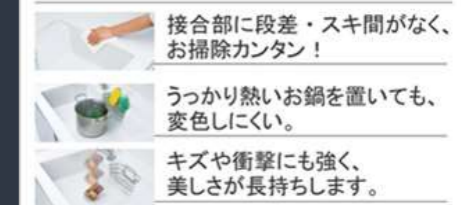

シンク

アクリル人造大理石シンク

業界トップレベルの
「静音仕様」
約35dB

いつまでも色あせず、耐久性抜群のアクリル人造大理石。

水栓

ハンドシャワー水栓

エコタイプ
カンタン操作でお湯
や水のムダづかい
をカットします。

KM5021TTKE 節湯 C1 節湯 B

トッププレート カラーバリエーション

水切りネット

リサイクルホルダー付き

ラ・クックグラン用 クッキングシート

PLCS-2A (T)

キャビネットカラー

ホーローインナーケース+ホーローインナースライド

2層に使える引出しで、収納は増量。

アクリル人造大理石シンクの特長

接合部に段差・スキ間がなく、
お掃除カンタン！

うっかり熱いお鍋を置いても、
変色しにくい。

キズや衝撃にも強く、
美しさが長持ちします。

食器洗い乾燥機

間口 45cm

EW-45R2SMT

レンジフード