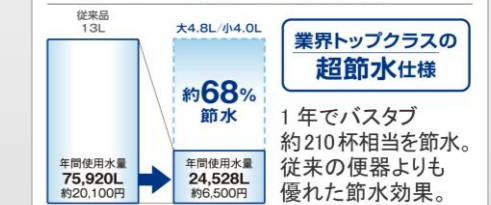

ご使用時も快適な便座

紙巻器

サッとふき取れる「全周フチなし」

フチがなく、なめらかな曲線なのでお掃除ラクラク。

汚れをしっかりと防ぐ「Gコート」

汚れから便器を守る、なめらかな表面コーティング。

ゲンと節約できる節水仕様

従来品 13L 大4.8L 小4.0L
業界トップクラスの超節水仕様
約68%節水
1年でバスタブ約210杯相当を節水。従来の便器よりも優れた節水効果。

ホーロークリーントイレパネル（壁面用）

壁面に汚れやニオイが染み込まず、汚れてもカンタンに拭き取れます。