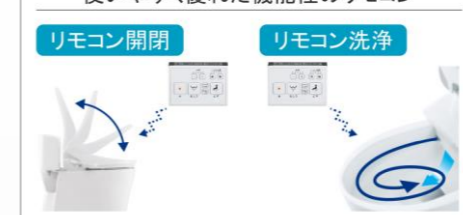

便座タイプ 高機能便座

オート便ふた開閉機能付き。

ひとセンサーによる検知で自動開閉

トイレの特長

お手入れしやすい「ぴったりデザイン」 ※床排水仕様のみ

便器と便座裏の段差が少ないので、お手入れカンタン。

すみずみまで洗い流す「スクリュー洗浄」

「洗う」と「流す」の2つの水流で効果的に洗浄。

節電を考慮した省エネ設計の便座

8時間切 2秒押し 節電
設定すると8時間通電を停止。さらに、未使用時に便座と温水の温度を下げます。 ※画像は高機能便座です。

ホーロークリーントイレパネル（フロア用）

飛び散り・垂れ汚れから床を守り、シミや変色を防ぎます。

使いやすい優れた機能性のリモコン

タンク スクエアタンク・手洗なしタイプ

つまんでお掃除「フロントスリム」

つまんで汚れをサッと拭き取れる薄型形状。

お掃除ラクラク「ワンタッチスライド」

普段見えない所のお掃除もラクラク。

カンタン着脱の便フタ

取り外しがカンタンでお手入れもしやすい便フタ。丸洗いもOK！

停電時でも流せるので安心

電力を使わないタンク式なので、停電時也使えます。

マグネット収納が使って便利

使いやすいお好みの位置へ自由にセットできます。

ご使用時も快適な便座

紙巻器

サッとふき取れる「全周フチなし」

フチがなく、なめらかな曲線なのでお掃除ラクラク。

汚れをしっかりと防ぐ「Gコート」

汚れから便器を守る、なめらかな表面コーティング。

ゲンと節約できる節水仕様

従来品 13L 大4.8L 小4.0L
業界トップクラスの超節水仕様
約68%節水
1年でバスタブ約210杯相当を節水。従来の便器よりも優れた節水効果。