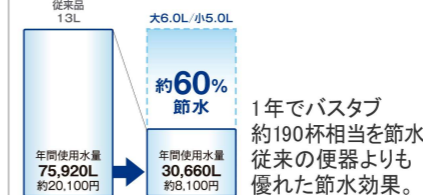

汚れをしっかりと防ぐ「Gコート」

ゲンと節約できる節水仕様

タンク式トイレでは業界最小クラスの奥行

ご使用時も快適な便座

収納キャビネット フルタイプ (奥行157mm)

つまんでお掃除「フロントスリム」

つまんで汚れをサッと拭き取れる薄型形状。

クリーンで美しい「すっきりデザイン」