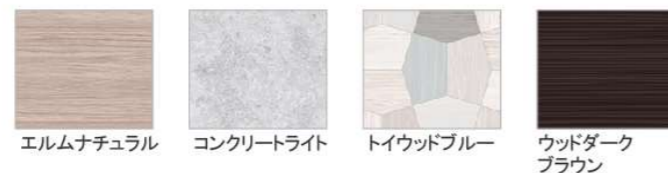

画像はイメージです。

高機能便座

便器 排水方向 床排水

トイレ本体

※写真は床排水仕様です。壁排水仕様はタンクの素材・形状・サイズが床排水仕様とは異なります。

ホーロークリーントイレパネル (壁面用)

お選びいただいております。  
※カラーによって、価格は異なります。  
※カンタン取付タイプは★印のみ対応します。

ホーロークリーントイレパネル (フロア用)