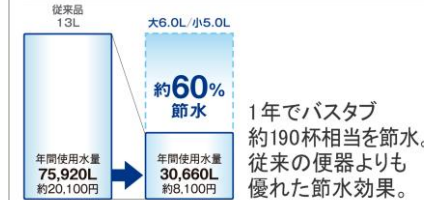

タンク式トイレでは業界最小クラスの奥行