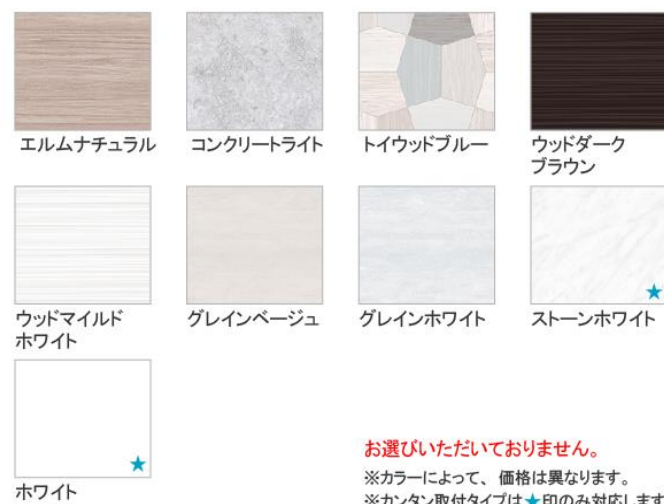

トイレ本体

ホワイト

アイボリー

※写真は床排水仕様です。壁排水仕様はタンクの素材・形状・サイズが床排水仕様とは異なります。

ホーロークリーントイレパネル (壁面用)

ホーロークリーントイレパネル (フロア用)

便座タイプ 高機能便座

ひとセンサーによる検知で自動開閉