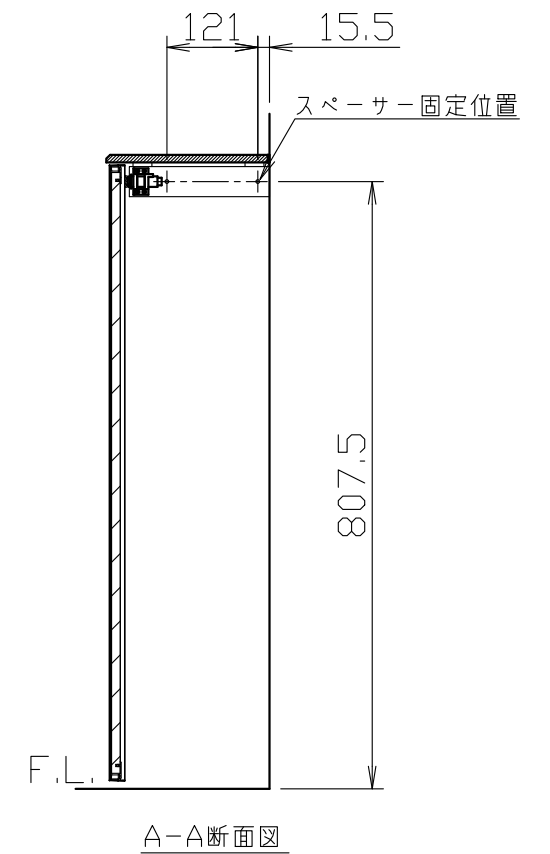

- 温水洗浄便座の仕様
 電源 AC100V 50/60Hz
 定格消費電力 344W

※標準の給水ホース(L=550mm)で施工できる範囲です。
 給水位置が上記以外の場合は延長ホースが必要となります。
 また、収納スペースにも影響がでますのでご注意ください。

給水位置範囲

コンセント位置範囲