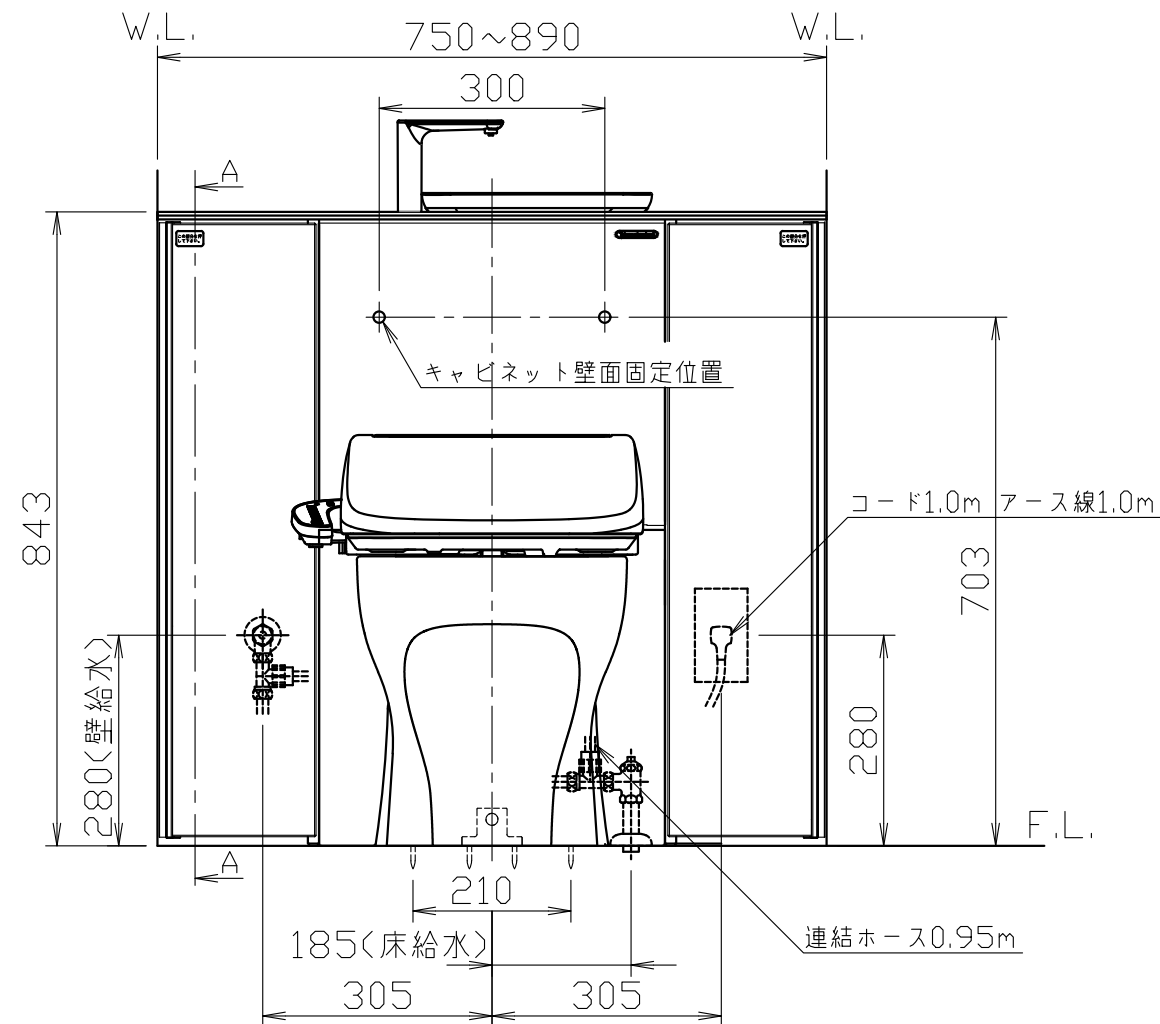

御見積明細の価格には消費税は含まれておりません。別途消費税が必要となります。

(参考) 別途 トイレ周辺部材組付費

トイレ商品組付費

¥109,000 (税込 ¥119,900)

トイレ周辺部材組付費は現場の状況により変動する事があります。又、トイレ本体の組付費は含まれておりません。

()内の価格は税込価格<税率10%>を表示しています。

品番	品名	数量
TS-FC8211-S-B	便器セット	1
TS-CV1892-1KB	タンクセット	1
TS-BNZ601KD	温水洗浄便座	1
WCK-89N-1	キャビネット本体	1
WCFI-89S-1	塞ぎ板	1
WCKK-89-A1	カウンター（手洗い有）	1

- 温水洗浄便座の仕様
 電源 AC100V 50/60Hz
 定格消費電力 344W

※標準の給水ホース(L=550mm)で施工できる範囲です。
 給水位置が上記以外の場合は延長ホースが必要となります。
 また、収納スペースにも影響がでますのでご注意ください。

給水位置範囲

コンセント位置範囲