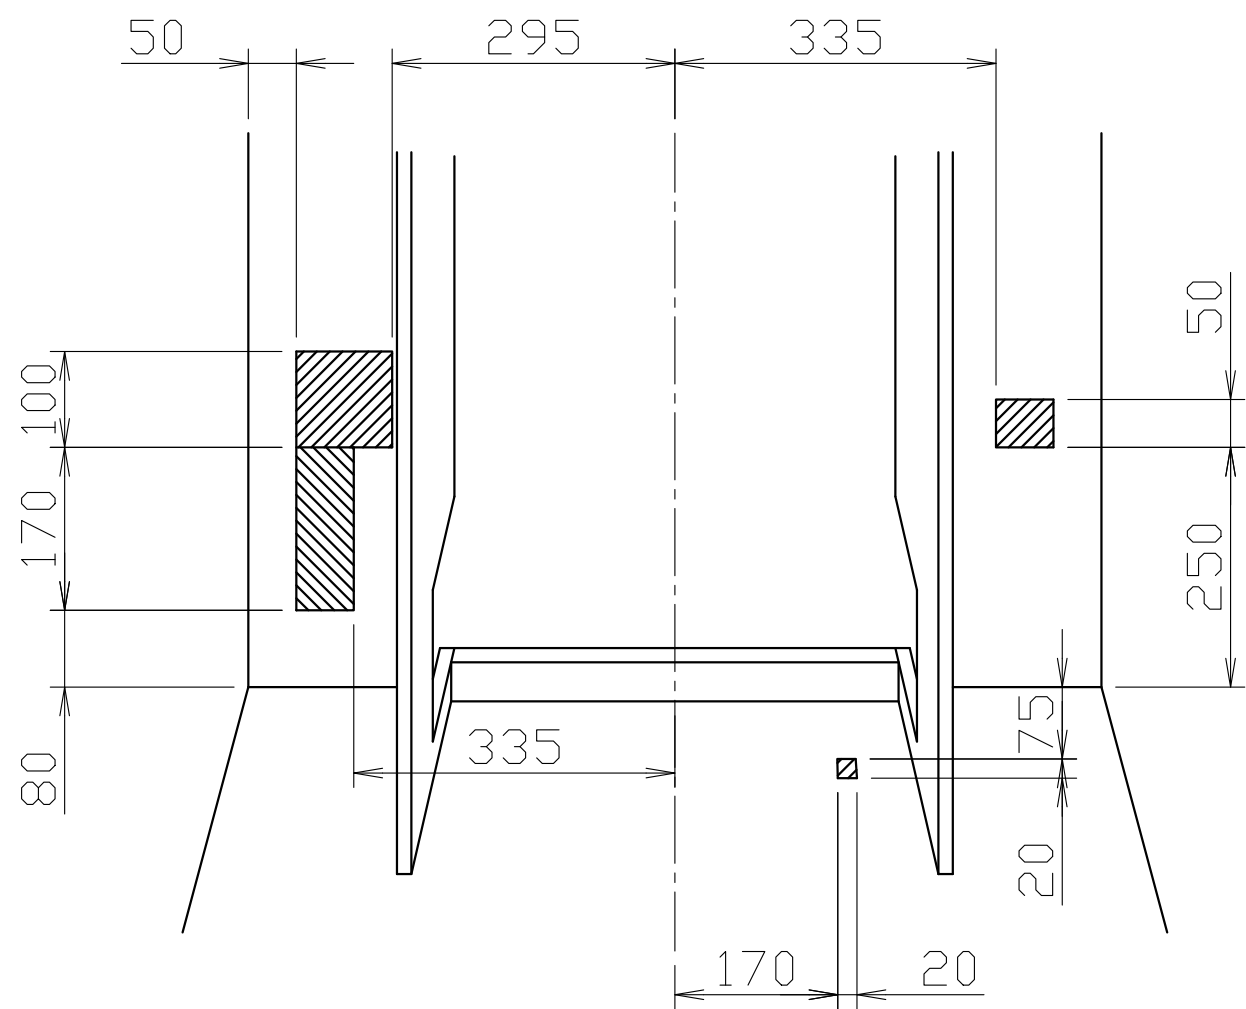

- 温水洗浄便座の仕様
 電源 AC100V 50/60Hz
 定格消費電力 344W

※標準の給水ホース(L=550mm)で施工できる範囲です。
 給水位置が上記以外の場合は延長ホースが必要となります。
 また、収納スペースにも影響がでますのでご注意ください。

給水位置範囲

コンセント位置範囲