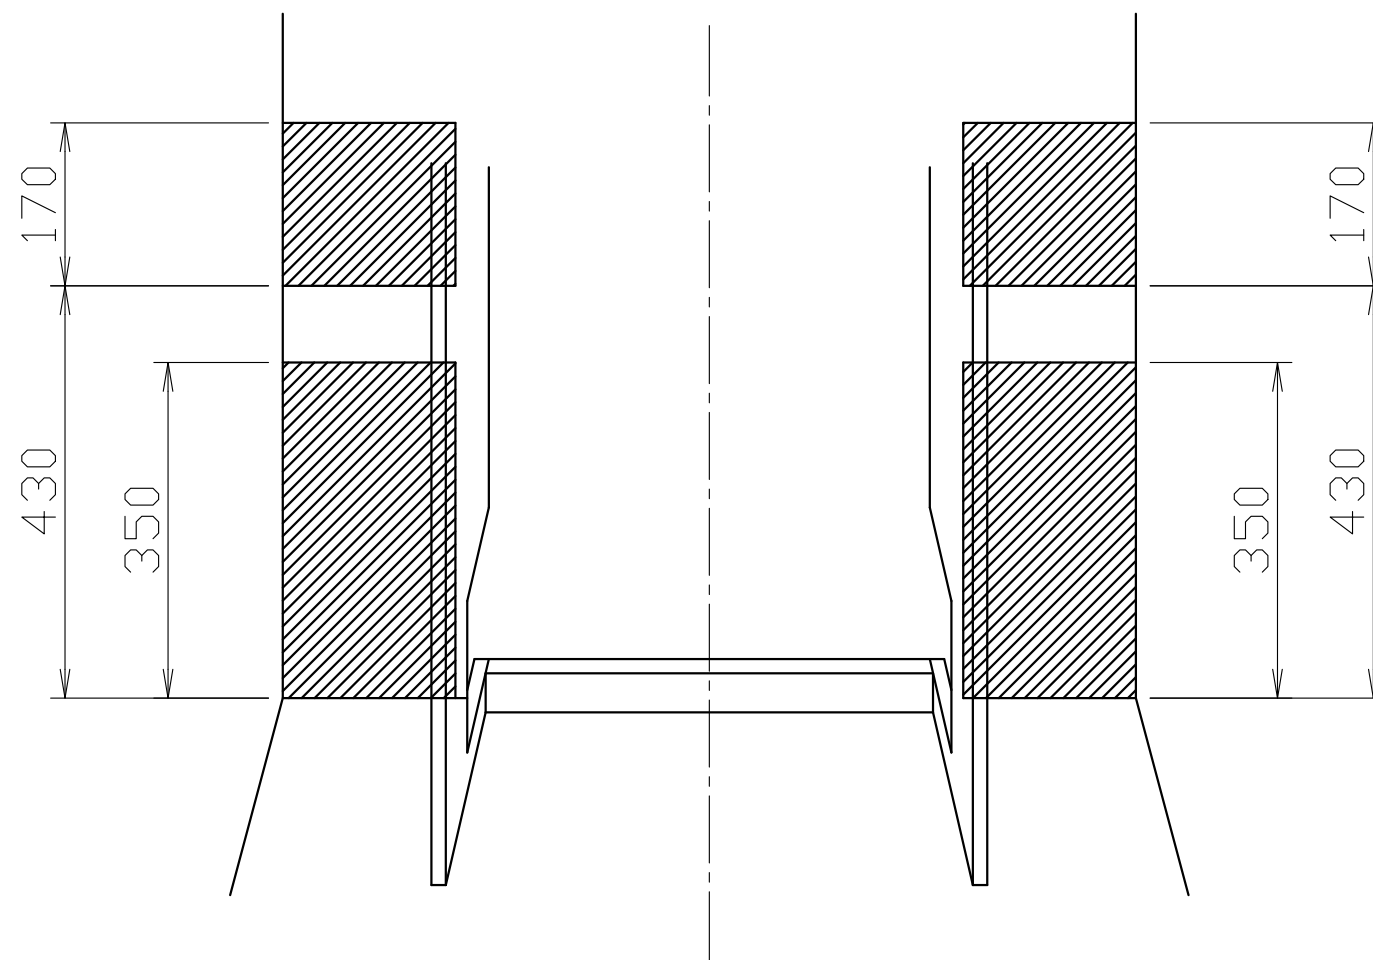

- 温水洗浄便座の仕様
 電源 AC100V 50/60Hz
 定格消費電力 344W

※標準の給水ホース(L=550mm)で施工できる範囲です。
 給水位置が上記以外の場合は延長ホースが必要となります。
 また、収納スペースにも影響がでますのでご注意ください。

給水位置範囲

コンセント位置範囲