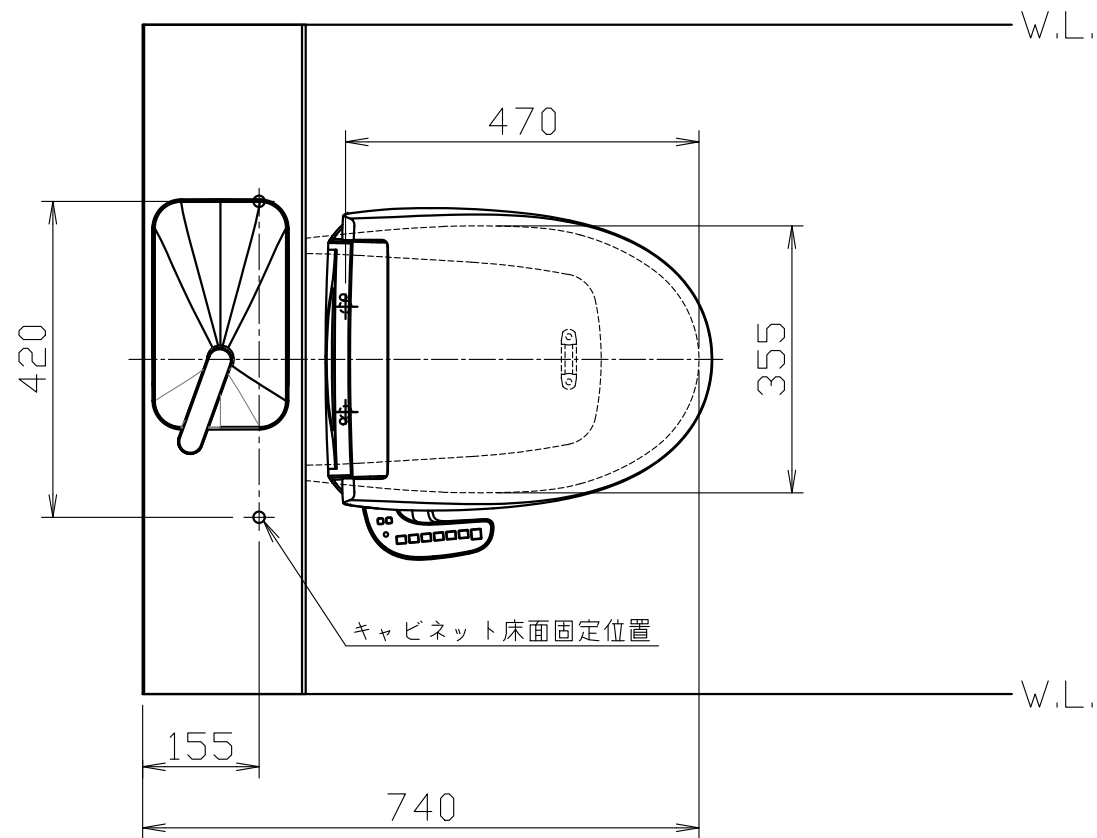

品番	品名	数量
TS-FC8211-S-B	便器セット	1
TS-CV1892-1KB	タンクセット	1
TS-BNZ601KD	温水洗浄便座	1
WCK-89N-1	キャビネット本体	1
WCFI-89S-1	塞ぎ板	1
WCKK-89-A1	カウンター（手洗い有）	1

- 温水洗浄便座の仕様
  電源 AC100V 50/60Hz
  定格消費電力 344W