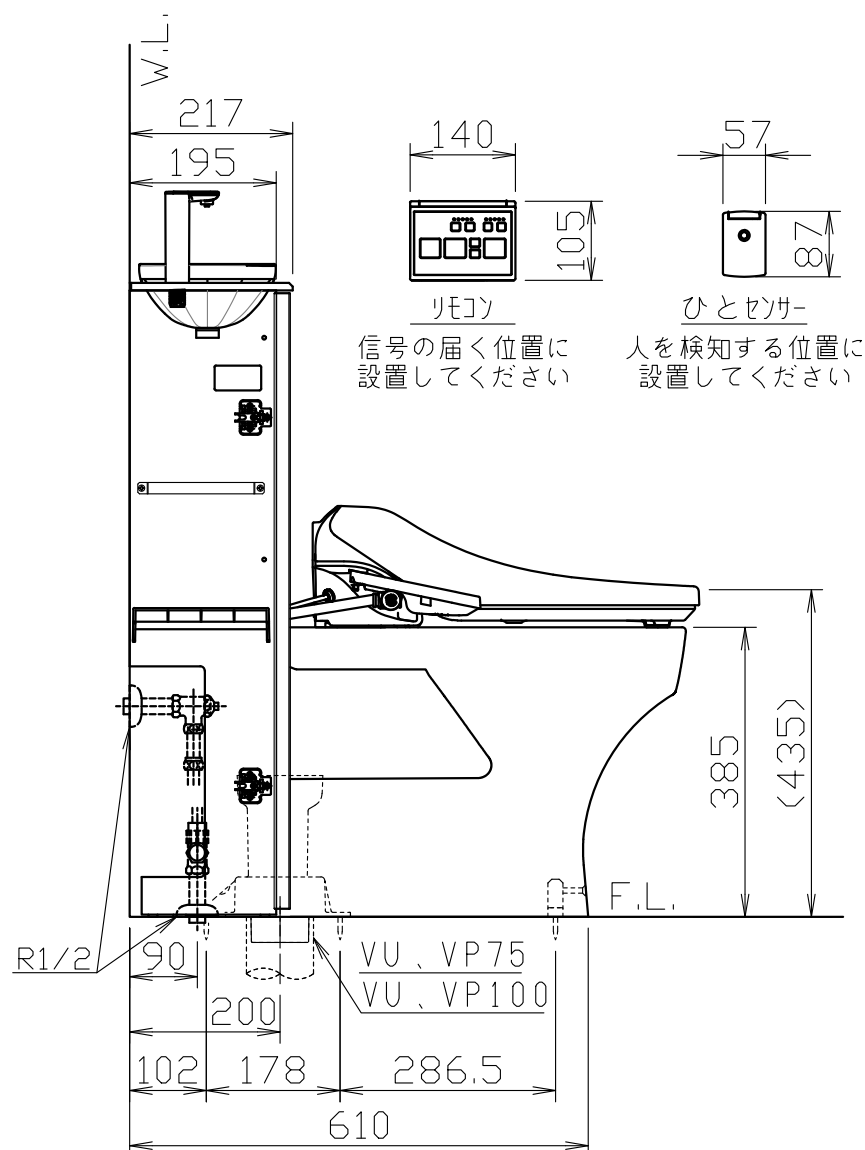

御見積明細 トイレ

NO	商品名	仕様	品番	数量	単価	金額
1	便器本体(床排水)	標準便器	TS-FC8211-S-B BW1	1	31,500	31,500
2	キャビネット	ウッドホワイト	WCK -89N-1 (LW)	1	41,500	41,500
3	塞ぎ板	床排水用(ホワイト)	WCFI-89S (SW)-1	1	10,000	10,000
4	カウンター	手洗い有(ナチュラルホワイト)	WCCK-89-A1 (SW)	1	23,000	23,000
5	手洗付タンクセット		TS-CV1892-1KB	1	40,000	40,000
6	高機能便座		TS-BNZ601KD BW1	1	93,000	93,000
7	紙巻器	どこでもラック	ワンタッチカミキキM BW1(N)	1	2,500	2,500
8	ホーロートイレパネル	ウッドマイルドホワイト	PZFH-135 (YW)	2	11,850	23,700
9	ホーロートイレパネル	ウッドマイルドホワイト	PZFH-90 (YW)	1	9,850	9,850
10	ホーロートイレパネル(フロア用)	ストーンホワイト	PZYO-104 (DW)	1	19,500	19,500
11	エッジセット	転写用(ホワイト)	WCエッジセットJ (MW)-2	1	3,600	3,600
12	パネル施工キット	シリコン色(ホワイト)	パネルセコウキットS(W)-1	2	5,700	11,400
13	幅木セット	ホワイト	WC-パネルセット (MW)	1	5,500	5,500
14	リモコン用マグネット		WC-MGNセット601	1		
トイレ合計				16		¥315,050
商品総合計				16		¥315,050

御見積明細の価格には消費税は含まれておりません。別途消費税が必要となります。

(参考) 別途 トイレ周辺部材組付費

トイレ商品組付費

¥109,000 (税込 ¥119,900)

トイレ周辺部材組付費は現場の状況により変動する事があります。又、トイレ本体の組付費は含まれておりません。

()内の価格は税込価格<税率10%>を表示しています。

品番	品名	数量
TS-FC8211-S-B	便器セット	1
TS-CV1892-1KB	タンクセット	1
TS-BNZ601KD	温水洗浄便座	1
WCK-89N-1	キャビネット本体	1
WCFI-89S-1	塞ぎ板	1
WCKK-89-A1	カウンター（手洗い有）	1

- 温水洗浄便座の仕様
 電源 AC100V 50/60Hz
 定格消費電力 344W

※標準の給水ホース(L=550mm)で施工できる範囲です。
 給水位置が上記以外の場合は延長ホースが必要となります。
 また、収納スペースにも影響がでますのでご注意ください。

給水位置範囲

コンセント位置範囲