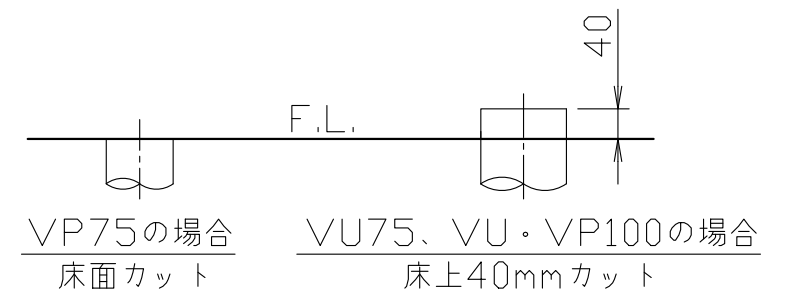

- 温水洗浄便座の仕様
 電源 AC100V 50/60Hz
 定格消費電力 344W

※標準の給水ホース(L=550mm)で施工できる範囲です。
 給水位置が上記以外の場合は延長ホースが必要となります。
 また、収納スペースにも影響がでますのでご注意ください。

給水位置範囲

コンセント位置範囲