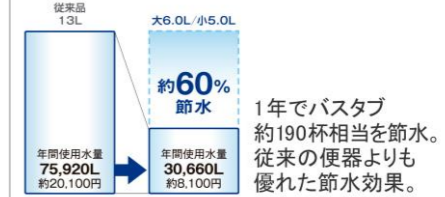

グンと節約できる節水仕様