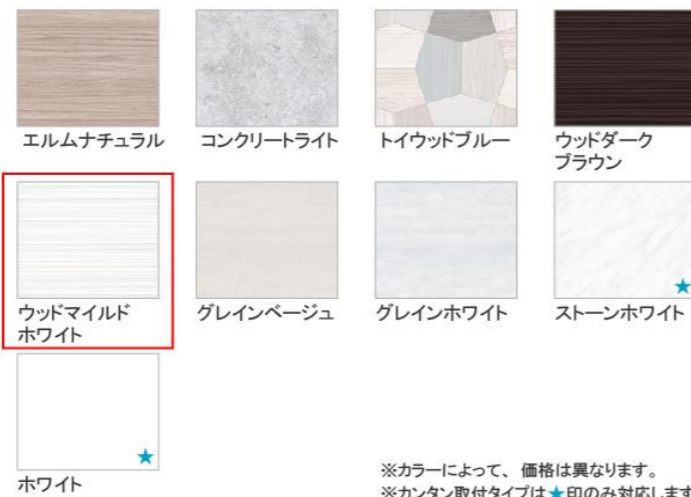

## トイレ本体

ホワイト

アイボリー

※写真は床排水仕様です。壁排水仕様はタンクの素材・形状・サイズが床排水仕様とは異なります。

## ホーロークリーントイレパネル（壁面用）