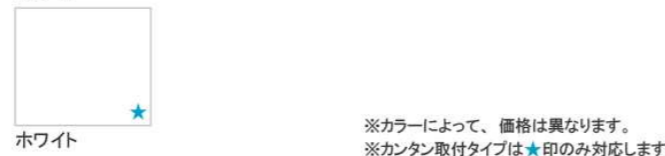

ホーロークリーントイレパネル (壁面用)

※カラーによって、価格は異なります。
※カンタン取付タイプは★印のみ対応します。