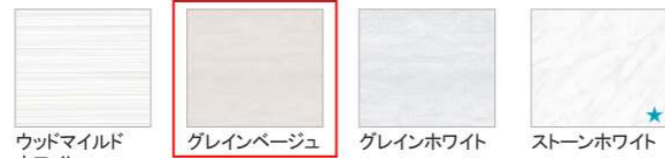

ホーロークリーントイレパネル (壁面用)

※カラーによって、価格は異なります。
※カンタン取付タイプは★印のみ対応します。