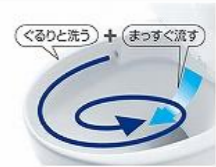

ご使用時も快適な便座

樹脂製シングルノズル タンク自動排水

オート脱臭

ノズルセルフ
クリーニング

どこでもラック

フリーラック

つまんでお掃除「フロントスリム」

つまんで汚れをサッと拭き取れる薄型形状。

汚れをしっかり防ぐ「Gコート」

汚れから便器を守る、なめらかな表面コーティング。

ゲンと節約できる節水仕様

ホーロークリーントイレパネル（壁面用）

壁面に汚れや
ニオイが染み込まず、
汚れてもカンタンに
拭き取れます。

タンク

スクエアタンク・手洗付タイプ

どこでもラック

タオルハンガーL

サッとふき取れる「全周フチなし」

フチがなく、なめらかな曲線なのでお掃除ラクラク。

すみずみまで洗い流す「スクリュー洗浄」

「洗う」と「流す」の2つの水流で効果的に洗浄。

節電を考慮した省エネ設計の便座

8時間切
2秒押し 節電

設定すると
8時間通電を停止。
さらに、未使用時に便座と
温水の温度を下げます。
※画像は高機能便座です。