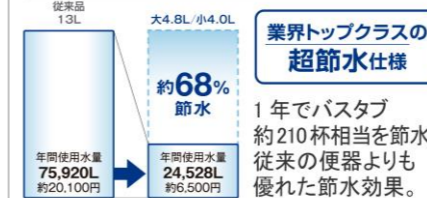

汚れをしっかり防ぐ「Gコート」

汚れから便器を守る、なめらかな表面コーティング。

ゲンと節約できる節水仕様

ホーロークリーントイレパネル（壁面用）

壁面に汚れや
ニオイが染み込まず、
汚れてもカンタンに
拭き取れます。

タンク

スクエアタンク・手洗付タイプ

どこでもラック