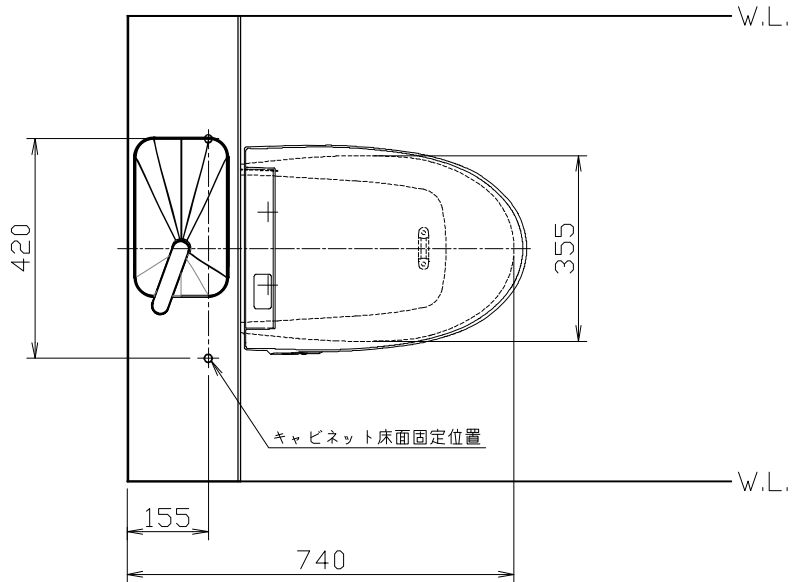

品番	品名	数量
TS-FC821S-B	便器セット	1
TS-CV1891-1EG	タンクセット	1
TS-BNZ951KD	温水洗浄便座	1
WCK-89N	キャビネット本体	1
WCFI-89S-1	塞ぎ板	1
WCCK-89-A1	カウンター（手洗い有）	1

- ●温水洗浄便座の仕様
  電源 AC100V 50/60Hz
  定格消費電力 1055W