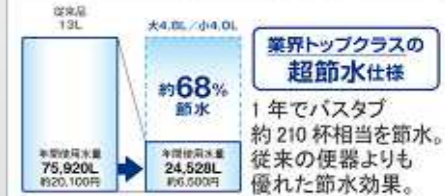

業界トップクラスの超節水仕様

1年でバスタブ約210杯相当を節水。従来の便器よりも優れた節水効果。

ホーロークリーントイレパネル（フロア用）