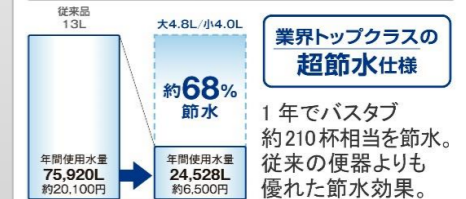

従来品 13L 大4.8L/小4.0L 約68%節水 年間使用水量 75,920L 約20,100円 → 年間使用水量 24,526L 約6,500円

業界トップクラスの超節水仕様

1年でバスタブ約210杯相当を節水。従来の便器よりも優れた節水効果。