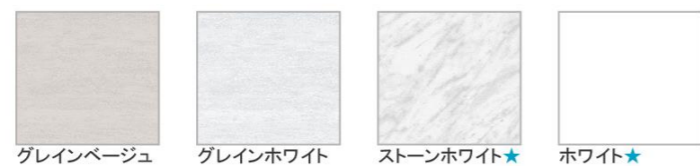

画像はイメージです。

高機能便座タイプ

床排水

Color Variation

カラーバリエーション

トイレ本体

扉カラー：ホワイト

扉カラー：ウッドホワイト

扉カラー：ウッドブラウン

※ウッドホワイト・ウッドブラウンは、ホワイトに対して+¥4,000（税抜き）となります。

ホーロークリーントイレパネル（壁面用）

お選び頂いておりません。 ※カラーによって、価格は異なります。 ※カンタン取付タイプは★印のみ対応します。

ホーロークリーントイレパネル（フロア用）

お選び頂いておりません。

Equipment & Spec 仕様

便座タイプ