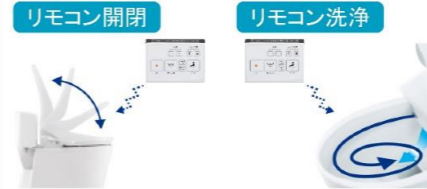

高機能便座

オート便ふた開閉機能付き。

ひとセンサーによる検知で自動開閉

オート便ふた開閉

床面積が減って、お手入れがラクに。

キャビネットの前面はホーロークリーンパネル！

手の届きにくいトイレの奥側もお掃除カンタン。

トイレの特長

お手入れしやすい「ぴったりデザイン」

※床排水仕様のみ

便器と便座裏の段差が少ないので、お手入れカンタン。

すみずみまで洗い流す「スクリー洗浄」

「洗う」と「流す」の2つの水流で効果的に洗浄。

節電を考慮した省エネ設計の便座

8時間切 2秒押し 節電

設定すると8時間通電を停止。さらに、未使用時に便座と温水の温度を下げます。 ※画像は高機能便座です。

使いやすく優れた機能性のリモコン

タンク

収納キャビネット一体型・手洗付タイプ

どこでもラック

ワンタッチ式紙巻器

つまんでお掃除「フロントスリム」

つまんで汚れをサッと拭き取れる薄型形状。

お掃除ラクラク「ワンタッチスライド」

普段見えない所のお掃除もラクラク。

カンタン着脱の便フタ

取り外しがカンタンでお手入れもしやすい便フタ。丸洗いもOK！

停電時でも流せるので安心

電力を使わないタンク式なので、停電時でも使えます。

ご使用時も快適な便座

衛生的なステンレスノズル エアイン洗浄 オート脱臭 ノズルセルフクリーニング

両サイドに便利な収納スペース