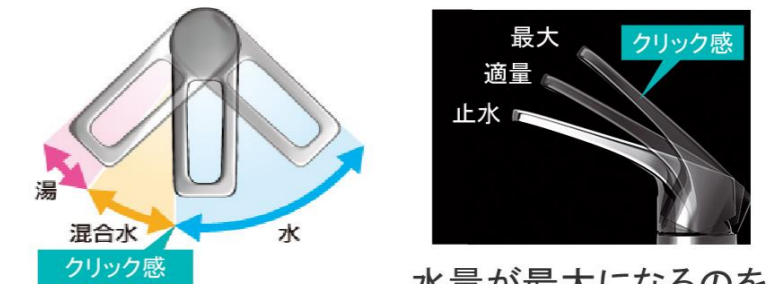

画像はイメージです。

洗面本体間口: 120cm

ボウル高さ: 80cm

Equipment & Spec 仕様

カウンター形状

フラットカウンター

広々とした奥行きを使いやすいカウンター。

洗面下台 収納タイプ

2段スライドタイプ

収納物が取り出しやすい。

パー引手(ブラック)

ミラー

3面鏡【LED照明】

水栓

シングルレバー式シャワー水栓

KM8207TETK

エコタイプ 水栓なら、カンタン操作でムダをカット。

水量が最大になるのを お湯のムダ使いをカット。クリック感でお知らせ。

どこでもラック

タオルハンガーS(スクエアタイプ)

Color Variation カラーバリエーション

扉(木製)

グループ1 メラミン化粧板	グループ2 オレフィンシート	DAPコート	グループ3 化粧紙
<p>プレーンホワイト</p> <p>ナチュラル</p> <p>ホワイトウッド</p> <p>ナチュラルウッド</p>	<p>ホワイト</p> <p>メディアム</p> <p>グレージュ</p> <p>ウッドメディアム</p>	<p>ホワイト</p> <p>ピンク</p> <p>イエロー</p> <p>ブルー</p>	<p>ライトホワイト</p> <p>スーパーホワイト</p> <p>ピンク</p> <p>ワインレッド</p> <p>ダークブラウン</p>
<p>コンクリートライトグレー</p> <p>レッド</p> <p>ブラウン</p> <p>ヒッコリーメディアム</p> <p>ライトグレーウッド</p> <p>ブラックウッド</p> <p>ウッドメディアム</p> <p>ウッドメディアムダーク</p> <p>ウッドダーク</p>	<p>ナチュラルアイボリー</p> <p>ライトメディアム</p> <p>ライトグレージュ</p> <p>ダーク</p> <p>チェリー</p>		<p>ライトホワイト</p> <p>ミスティーホワイト</p> <p>メディアムブラウン</p> <p>ライト</p> <p>ダーク</p>