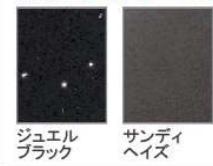

画像はイメージです。

洗面本体サイズ 120cm

カウンター高さ 80cm

扉（高品位ホーロー）

グループ1

マルキーナブラック ドラマチックホワイト コンクリートダーク パーティカルウッド グレイッシュマロニエ スポルテッドビーチ **ストーンロゼ**

グループ2

ローズウッドダーク ローズウッドホワイト シルキーウッドベージュ パールホワイト

カウンター

高級人造石クォーツストーン

ジュエルブラック サンディヘイズ **ブランソルベ**

アクリル人造大理石

ジュエルシルバー ファインベージュ ファインホワイト

ミラーパネル・ミドルミラー

※フラットカウンタータイプのみ対応します。  
※ミドルミラーは一部ミラーに対応しません。

グレイホワイト グレイベージュ ストーンホワイト