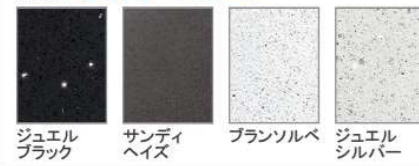

画像はイメージです。

洗面本体サイズ 90cm

カウンター高さ 80cm

扉（高品位ホーロー）

グループ1

マルキーナブラック ドラマチックホワイト コンクリートダーク パーティカルウッド グレイッシュマロニエ スポルテッドビーチ ストーンロゼ

グループ2

ローズウッドダーク **ローズウッドホワイト** シルキーウッドベージュ パールホワイト

カウンター

高級人造石クォーツストーン

ジュエルブラック サンディヘイズ ブランソルベ ジュエルシルバー

アクリル人造大理石

ファインベージュ **ファインホワイト**

洗面パネル（ホーロークリーンパネル）

グレイホワイト グレイベージュ ストーンホワイト
パールホワイト ホワイト
パネル選択なし

※カラーにより価格は異なります。