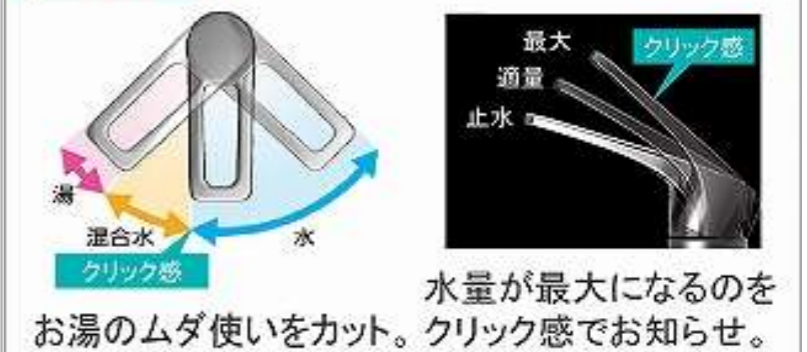

扉（木製）			
グループ1 メラミン化粧板 <table border="1"> <tr> <td>ブレンホワイト</td> <td>ホワイト</td> <td>ローラエルムライト</td> <td>レッド</td> </tr> <tr> <td>ナチュラル</td> <td>ミディアム</td> <td>ブラウン</td> <td>ビッコロミディアム</td> </tr> <tr> <td>ホワイトウッド</td> <td>スムースグレージュ</td> <td>サンドブラック</td> <td>ディープグレー</td> </tr> <tr> <td>ナチュラルウッド</td> <td>ウッドミディアム</td> <td>ウッドミディアムダーク</td> <td>ウッドダーク</td> </tr> </table>	グループ2 オレフィンシート <table border="1"> <tr> <td>ナチュラルアイボリー</td> <td>ライトミディアム</td> </tr> <tr> <td>ライトグレージュ</td> <td>ダーク</td> </tr> <tr> <td>チェリー</td> <td></td> </tr> </table>	DAPコート <table border="1"> <tr> <td>ホワイト</td> </tr> <tr> <td>ピンク</td> </tr> <tr> <td>イエロー</td> </tr> <tr> <td>ブルー</td> </tr> </table>	グループ3 化粧紙 <table border="1"> <tr> <td>ホワイト</td> <td>ライトホワイト</td> </tr> <tr> <td>スーパーホワイト</td> <td>ミスティーホワイト</td> </tr> <tr> <td>ピンク</td> <td>ミディアムブラウン</td> </tr> <tr> <td>ワインレッド</td> <td>ライト</td> </tr> <tr> <td>ダークブラウン</td> <td>ダーク</td> </tr> </table>

カウンター	洗面パネル	ミラーパネル
<table border="1"> <tr> <td>クリスタルホワイト</td> </tr> </table>	<table border="1"> <tr> <td>グレインベージュ</td> <td>グレインホワイト</td> <td>ストーンホワイト</td> </tr> <tr> <td>パールホワイト</td> <td>ホワイト</td> <td>パネル選択なし</td> </tr> </table> ※グレインベージュ、グレインホワイト、ストーンホワイトは+¥1,400（税抜き）となります。	<table border="1"> <tr> <td>グレインベージュ</td> <td>グレインホワイト</td> <td>ストーンホワイト</td> </tr> <tr> <td>パールホワイト</td> <td>ホワイト</td> <td></td> </tr> </table> ※フラットカウンタータイプのみ対応します。

●画像はイメージです。カラー・間口等、仕様詳細については御見積書をご確認ください。●印刷色のため実際の商品とは多少異なります。●寸法・仕様は予告なく変更する場合がありますのでご了承ください。