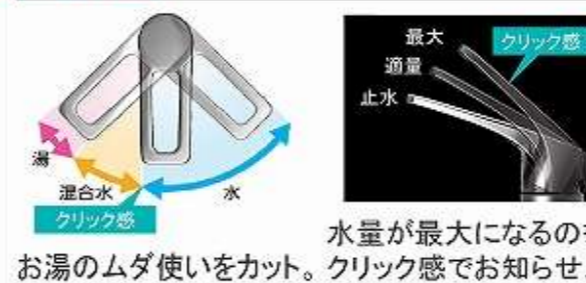

グレインホワイト

ストーンホワイト

パールホワイト

ホワイト

パネル選択なし

※グレインベージュ・グレインホワイト・ストーンホワイトは+¥1,400 (税抜き) となります。

ボウル形状
ハイバックタイプ

水栓まわりが汚れにくいハイバックボウル。

スライドポケット

化粧小物を取り出しやすい位置で収納。

ミラー

3面鏡【LED仕様】

ミラーの裏にはたっぷりの収納スペース

エコタイプ 水栓なら、カンタン操作でムダをカット。

水量が最大になるのを
お湯のムダ使いをカット。クリック感でお知らせ。

洗面下台 収納タイプ

2段スライドタイプ

収納物が取り出しやすい。

間仕切り名人

引出しの中を自由に仕切ってスッキリ整頓。

電気代を抑える省エネタイプ

省エネ・長持ちのLED照明
電気を使わない「くもり止めコーティング」
ミラー裏の収納部にもコンセント付で便利

水栓

シングルレバー式シャワー水栓