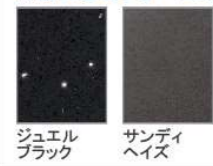

画像はイメージです。

洗面本体サイズ 120cm

カウンター高さ 80cm

扉 (高品位ホーロー)

グループ1

マルキーナブラック ドラマチックホワイト コンクリートダーク **パーティカルウッド** グレイッシュマロニエ スポルテッドビーチ ストーンロゼ

グループ2

ローズウッドダーク ローズウッドホワイト シルキーウッドベージュ パールホワイト

カウンター

高級人造石クォーツストーン

ジュエルブラック サンディヘイズ **ブランソルベ**

アクリル人造大理石

ジュエルシルバー ファインベージュ ファインホワイト

ミラーパネル・ミドルミラー

※フラットカウンタータイプのみ対応します。
※ミドルミラーは一部ミラーに対応しません。

洗面パネル (ホーロークリーンパネル)