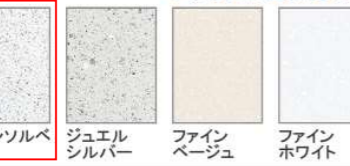

画像はイメージです。

洗面本体サイズ 120cm

カウンター高さ 80cm

扉 (高品位ホーロー)

グループ1

マルキーナブラック ドラマチックホワイト コンクリートダーク **パーティカルウッド** グレイッシュマロニエ スポルテッドビーチ ストーンロゼ

グループ2

ローズウッドダーク ローズウッドホワイト シルキーウッドベージュ パールホワイト

カウンター

高級人造石クォーツストーン

ジュエルブラック サンディヘイズ **ブランソルベ**

アクリル人造大理石

ジュエルシルバー ファインベージュ ファインホワイト

ミラーパネル・ミドルミラー

※フラットカウンタータイプのみ対応します。
※ミドルミラーは一部ミラーに対応しません。

洗面パネル (ホーロークリーンパネル)