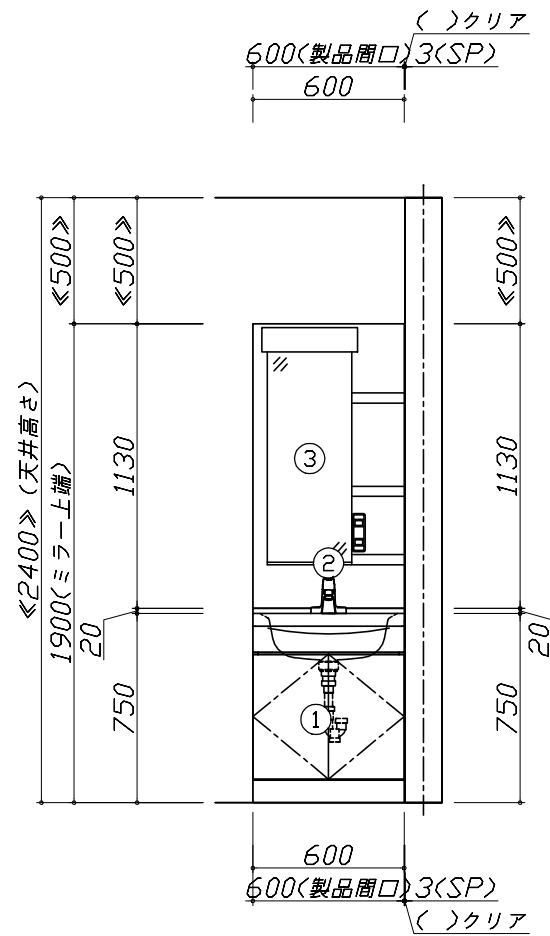

洗面本体サイズ	60cm
ボウル面高さ	75cm
扉カラー	ブルー
引手	レール引手(シルバー)
ボウル	高品位ホーローデッキ水栓タイプ
カラー	ホワイト
ミラー	1面鏡
水栓	シングルレバー式湯水混合栓
カラー	ホワイトタイプ
ガス種	未定
周波数	50Hz

御確認事項

商品の仕様・価格等につきましては 予告なく変更する事がありますので、ご購入の際には、弊社 支店営業所等へお問い合わせ頂くか、カタログにてよくご確認下さるようお願い致します。

御見積明細の価格には消費税は含まれておりません。別途消費税が必要となります。

(参考) 別途 商品組付費

洗面化粧台商品組付費

別途

商品組付費は現場の状況により変動する事があります。又、給水・給湯・ガス・ダクト・電気等の接続工事は含まれておりません。

()内の価格は税込価格<税率10%>を表示しています。

- 必ずご確認ください。
 - ・天井高さや製品の総高さを十分にご確認ください。
 - ・《 》内寸法は参考寸法です。
- 表示記号について
 - ・SP：洗面パネル

Takara standard
タカラスタンダード株式会社

現場名称： 郡山-会津SR SU9様邸
現場番号： A9060549
会津営業所

木製洗面化粧台 WIT ウィット
プラン番号： 7206E-2204-0221T
担当営業：

姿図 1 縮尺： 1 / 30
作成日： 2022年4月16日
担当アドバイザー： 吉田

Takara standard
 タカラスタンダード株式会社

現場名称： 郡山-会津SR SU9様邸
 現場番号： A9060549
 会津営業所

木製洗面化粧台 WIT ウィット
 プラン番号： 7206E-2204-0221T
 担当営業 :

姿図 2 縮尺： 1 / 30
 作成日： 2022年4月16日
 担当アドバイザー： 吉田

縮尺：A3サイズ等倍