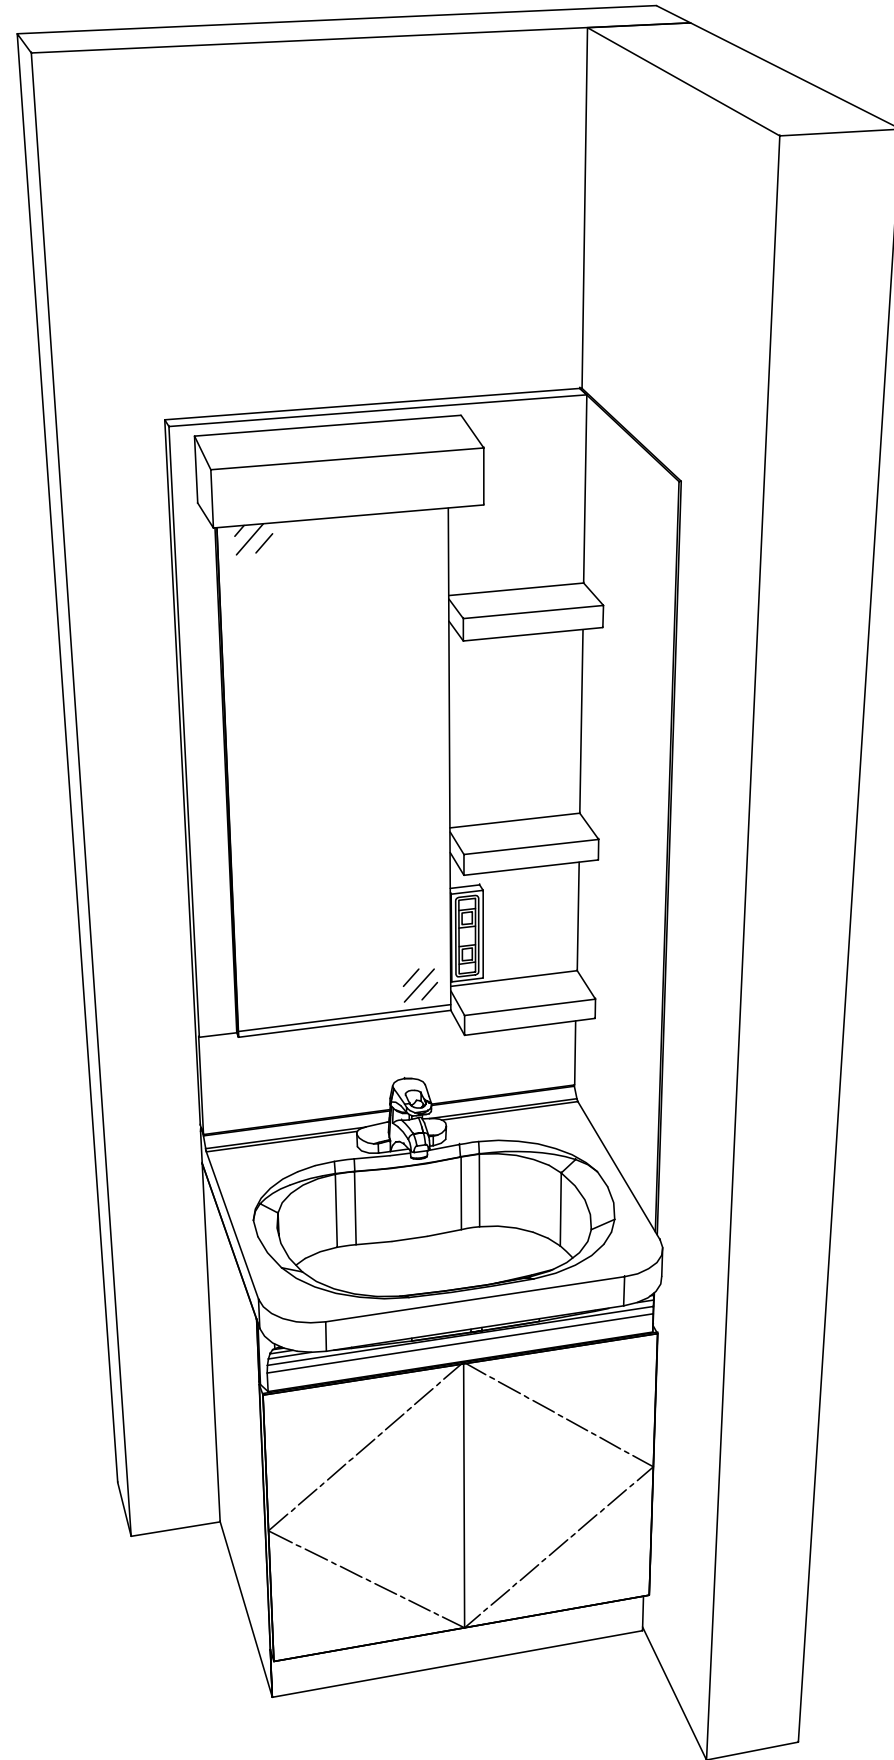

Takara standard
タカラスタンダード株式会社

現場名称： 郡山-会津SR SU9様邸
現場番号： A9060549
会津営業所

木製洗面化粧台 WIT ウィット
プラン番号： 7206E-2204-0221T
担当営業 :

姿図 2 縮尺： 1 / 30
作成日： 2022年4月16日
担当アドバイザー： 吉田

縮尺：A3サイズ等倍