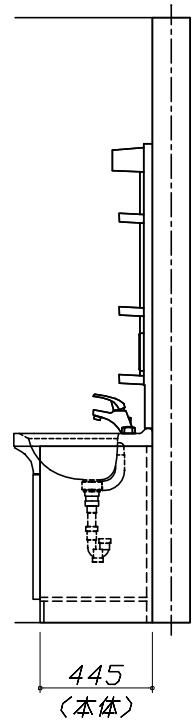

洗面本体サイズ	60cm
ボウル面高さ	75cm
扉カラー	ブルー
引手	レール引手(シルバー)
ボウル	高品位ホーローデッキ水栓タイプ
カラー	ホワイト
ミラー	1面鏡
水栓	シングルレバー式湯水混合栓
カラー	ホワイトタイプ
ガス種	未定
周波数	50Hz

御確認事項

商品の仕様・価格等につきましては 予告なく変更する事がありますので、ご購入の際には、弊社 支店営業所等へお問い合わせ頂くか、カタログにてよくご確認下さるようお願い致します。

NO	商品名	仕様	品番	数量	単価	金額
1	洗面下台	扉タイプ	S-VBDN060SXX(BBT-BA-2	1	27,100	27,100
2	水栓	シングルレバー式湯水混合栓、ホワイト	TKM7014C	1	10,800	10,800
3	ミラー	1面鏡、コートあり	SHM-060M1NFYEA-1	1	16,200	16,200
4	ホーロー洗面パネル	カンタン取付タイプ・ホワイト	PSP-Y S A (C)-2	1	6,700	6,700
5	施工キット	ミラーパネル・洗面パネル用	SCUセコキット	1	1,600	1,600
6	どこでもラック(スクエアタイプ)	タオルハンガーS、ホワイト	MGSK タオルハンガー-S (W	1	1,100	1,100
7	排水トラップセット		ストラップA(N)	1	900	900
8	SHMミラー専用フック	2個入	SHMミラーフック	1	500	500
洗面化粧台合計				8		¥64,900
商品総合計				8		¥64,900

御見積明細の価格には消費税は含まれておりません。別途消費税が必要となります。

(参考) 別途 商品組付費

洗面化粧台商品組付費

別途

商品組付費は現場の状況により変動する事があります。又、給水・給湯・ガス・ダクト・電気等の接続工事は含まれておりません。

()内の価格は税込価格<税率10%>を表示しています。

- 必ずご確認ください。
 - ・天井高さや製品の総高さを十分にご確認ください。
 - ・《 》内寸法は参考寸法です。
- 表示記号について
 - ・SP：洗面パネル

木製洗面化粧台 WIT ウィット
 プラン番号： 7206E-2204-0221T
 担当営業 :

姿図 2 縮尺： 1 / 30
 作成日： 2022年4月16日
 担当アドバイザー： 吉田

縮尺：A3サイズ等倍