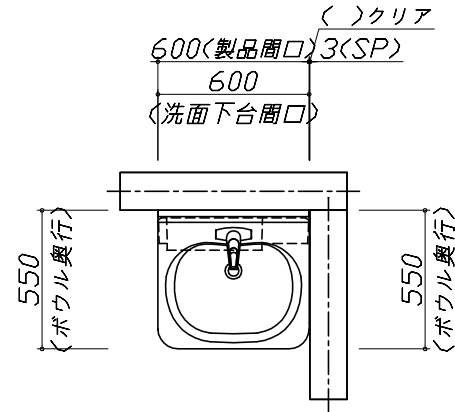

洗面本体サイズ	60cm
ボウル面高さ	75cm
扉カラー	ブルー
引手	レール引手(シルバー)
ボウル	高品位ホーローデッキ水栓タイプ
カラー	ホワイト
ミラー	1面鏡
水栓	シングルレバー式湯水混合栓
カラー	ホワイトタイプ
ガス種	未定
周波数	50Hz

御確認事項

商品の仕様・価格等につきましては 予告なく変更する事がありますので、ご購入の際には、弊社 支店営業所等へお問い合わせ頂くか、カタログにてよくご確認下さるようお願い致します。

NO	商品名	仕様	品番	数量	単価	金額
1	洗面下台	扉タイプ	S-VBDN060SXX(BBT-BA-2	1	27,100	27,100
2	水栓	シングルレバー式湯水混合栓、ホワイト	TKM7014C	1	10,800	10,800
3	ミラー	1面鏡、コートあり	SHM-060M1NFYEA-1	1	16,200	16,200
4	ホーロー洗面パネル	カンタン取付タイプ・ホワイト	PSP-Y S A (C)-2	1	6,700	6,700
5	施工キット	ミラーパネル・洗面パネル用	SCUセコキット	1	1,600	1,600
6	どこでもラック(スクエアタイプ)	タオルハンガーS、ホワイト	MGSK タオルハンガー-S (W	1	1,100	1,100
7	排水トラップセット		ストラップA(N)	1	900	900
8	SHMミラー専用フック	2個入	SHMミラーフック	1	500	500
洗面化粧台合計				8		¥64,900
商品総合計				8		¥64,900

御見積明細の価格には消費税は含まれておりません。別途消費税が必要となります。

(参考) 別途 商品組付費

洗面化粧台商品組付費

別途

商品組付費は現場の状況により変動する事があります。又、給水・給湯・ガス・ダクト・電気等の接続工事は含まれておりません。

()内の価格は税込価格<税率10%>を表示しています。

- 必ずご確認ください。
 - ・天井高さや製品の総高さを十分にご確認ください。
 - ・《 》内寸法は参考寸法です。
- 表示記号について
 - ・SP：洗面パネル

木製洗面化粧台 WIT ウィット
 プラン番号： 7206E-2204-0221T
 担当営業 :

姿図 2 縮尺： 1 / 30
 作成日： 2022年4月16日
 担当アドバイザー： 吉田

縮尺：A3サイズ等倍