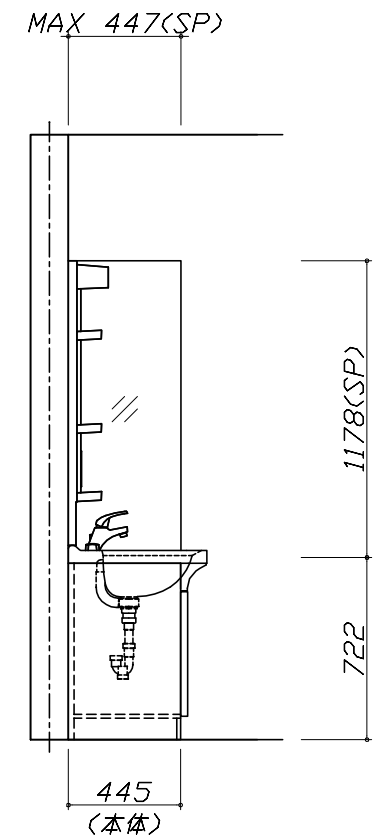

洗面本体サイズ	60cm
ボウル面高さ	75cm
扉カラー	ブルー
引手	レール引手(シルバー)
ボウル	高品位ホーローデッキ水栓タイプ
カラー	ホワイト
ミラー	1面鏡
水栓	シングルレバー式湯水混合栓
カラー	ホワイトタイプ
ガス種	未定
周波数	50Hz

御確認事項

商品の仕様・価格等につきましては 予告なく変更する事がありますので、ご購入の際には、弊社 支店営業所等へお問い合わせ頂くか、カタログにてよくご確認下さるようお願い致します。

NO	商品名	仕様	品番	数量	単価	金額
1	洗面下台	扉タイプ	S-VBDN060SXX(BBT-BA-2	1	27,100	27,100
2	水栓	シングルレバー式湯水混合栓、ホワイト	TKM7014C	1	10,800	10,800
3	ミラー	1面鏡、コートあり	SHM-060M1NFYEA-1	1	16,200	16,200
4	ホーロー洗面パネル	カンタン取付タイプ・ホワイト	PSP-Y S A (C)-2	1	6,700	6,700
5	施工キット	ミラーパネル・洗面パネル用	SCUセコキット	1	1,600	1,600
6	どこでもラック(スクエアタイプ)	タオルハンガーS、ホワイト	MGSK タオルハンガー-S (W	1	1,100	1,100
7	排水トラップセット		ストラップA(N)	1	900	900
8	SHMミラー専用フック	2個入	SHMミラーフック	1	500	500
洗面化粧台合計				8		¥64,900
商品総合計				8		¥64,900

御見積明細の価格には消費税は含まれておりません。別途消費税が必要となります。

(参考) 別途 商品組付費

洗面化粧台商品組付費

別途

商品組付費は現場の状況により変動する事があります。又、給水・給湯・ガス・ダクト・電気等の接続工事は含まれておりません。

()内の価格は税込価格<税率10%>を表示しています。

- 必ずご確認ください。
 - ・天井高さや製品の総高さを十分にご確認ください。
 - ・《 》内寸法は参考寸法です。
- 表示記号について
 - ・SP：洗面パネル

木製洗面化粧台 WIT ウィット
 プラン番号： 7206E-2204-0221T
 担当営業 :

姿図 2 縮尺： 1 / 30
 作成日： 2022年4月16日
 担当アドバイザー： 吉田

縮尺：A3サイズ等倍