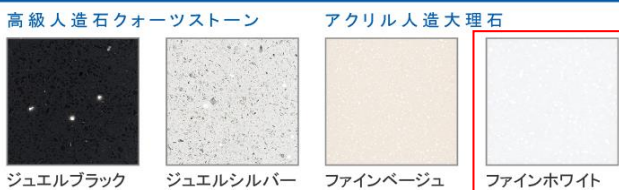

画像はイメージです。

洗面本体間口: 90cm

ボウル高さ: 80cm

Color Variation カラーバリエーション

扉 (高品位ホーロー)

カウンター

ミラーパネル・ミドルミラー

※フラットカウンタータイプのみ対応します。
※ミドルミラーは一部ミラーに対応しません。

洗面パネル (ホーロークリーンパネル)

※ウッドダークブラウン・ウッドマイルドホワイト・ストーンホワイトは+¥1,400 (税抜き) となります。

Equipment & Spec 仕様

カウンター形状
フラットカウンター

広々とした奥行き使いやすいカウンター。

ソフトクローズ機能

引出しの開閉は、ゆっくり閉まるソフトな動作。

ミラー
スタイリッシュミラー 3面鏡【LED仕様】