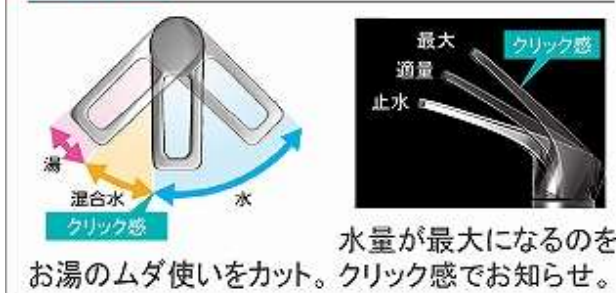

カウンター形状  
フラットカウンター

広々とした奥行きを使いやすいカウンター。

ハンドル引手(ブラック)

電気代を抑える省エネタイプ

水栓

シングルレバー式シャワー水栓

KM8207TETKC

節湯  
C1

どこでもラック

タオルハンガーS

洗面下台 収納タイプ  
2段スライドタイプ

収納物が取り出しやすい。

ミラー

3面鏡【LED仕様】

ミラーの裏にはたっぷりの収納スペース

エコタイプ 水栓なら、カンタン操作でムダをカット。

どこでもラック

歯ブラシ立て(スクエアタイプ)

●画像はイメージです。カラー・間口等、仕様詳細については御見積書をご確認ください。●印刷色のため実際の商品とは多少異なります。●寸法・仕様は予告なく変更する場合がありますのでご了承ください。